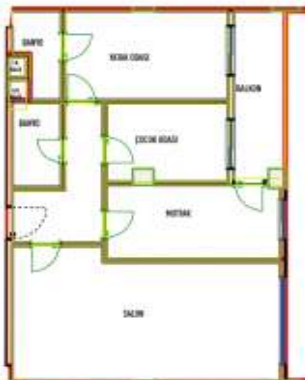

Bag. Bol. No:	B-07
2+1	B BLOK 11.NORMAL KAT
Satışa Esas Daire Brüt Alanı: 137,08