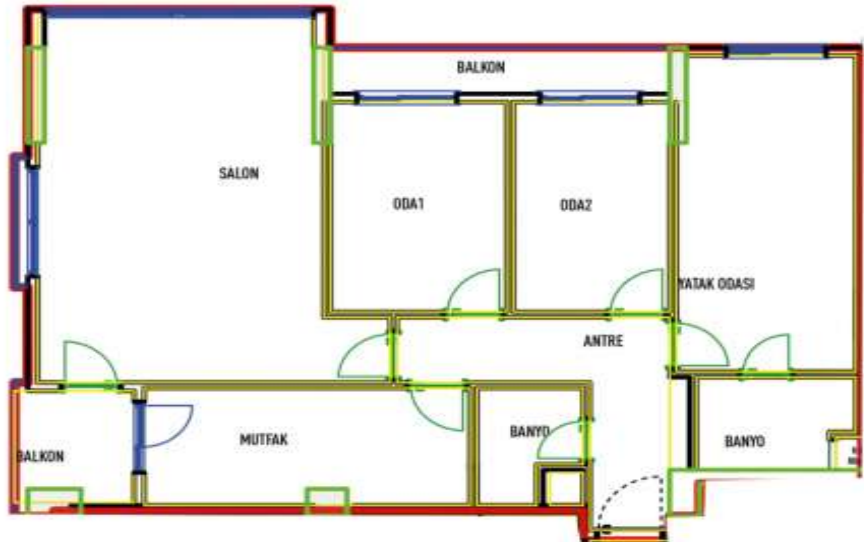

Advert No:f-494589-884

Bag. No:	3+1	B BLOK 6. NORMAL KAT
B-39	Satışa Esas Daire Brüt Alanı : 126,90	

NO: B-39
N: 99,06 m²
B: 126,90 m²