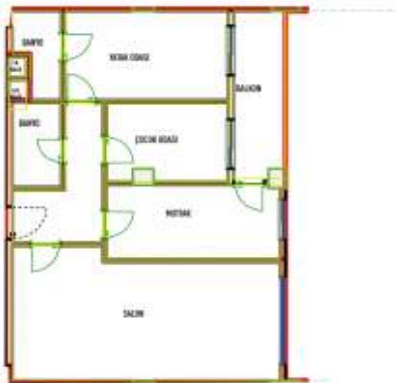

Bag. No:	B-37
3+1	B BLOK 11. NORMAL KAT
Satışa Esas Daire Brüt Alanı : 137,06	

N: 102,00 m²
B: 137,06 m²