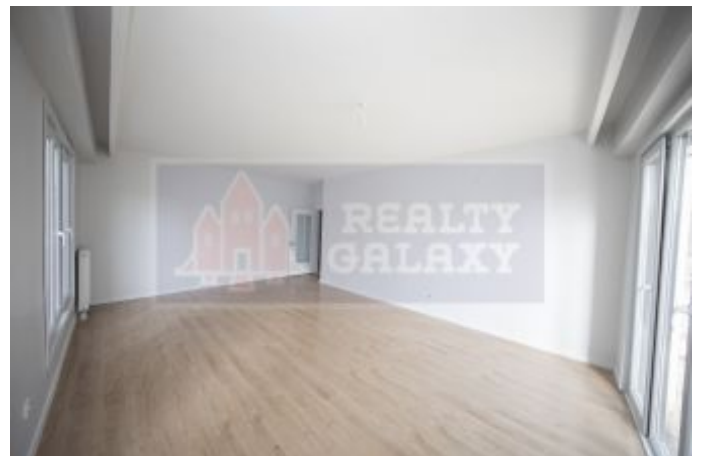

Advert No:f-494589-1296