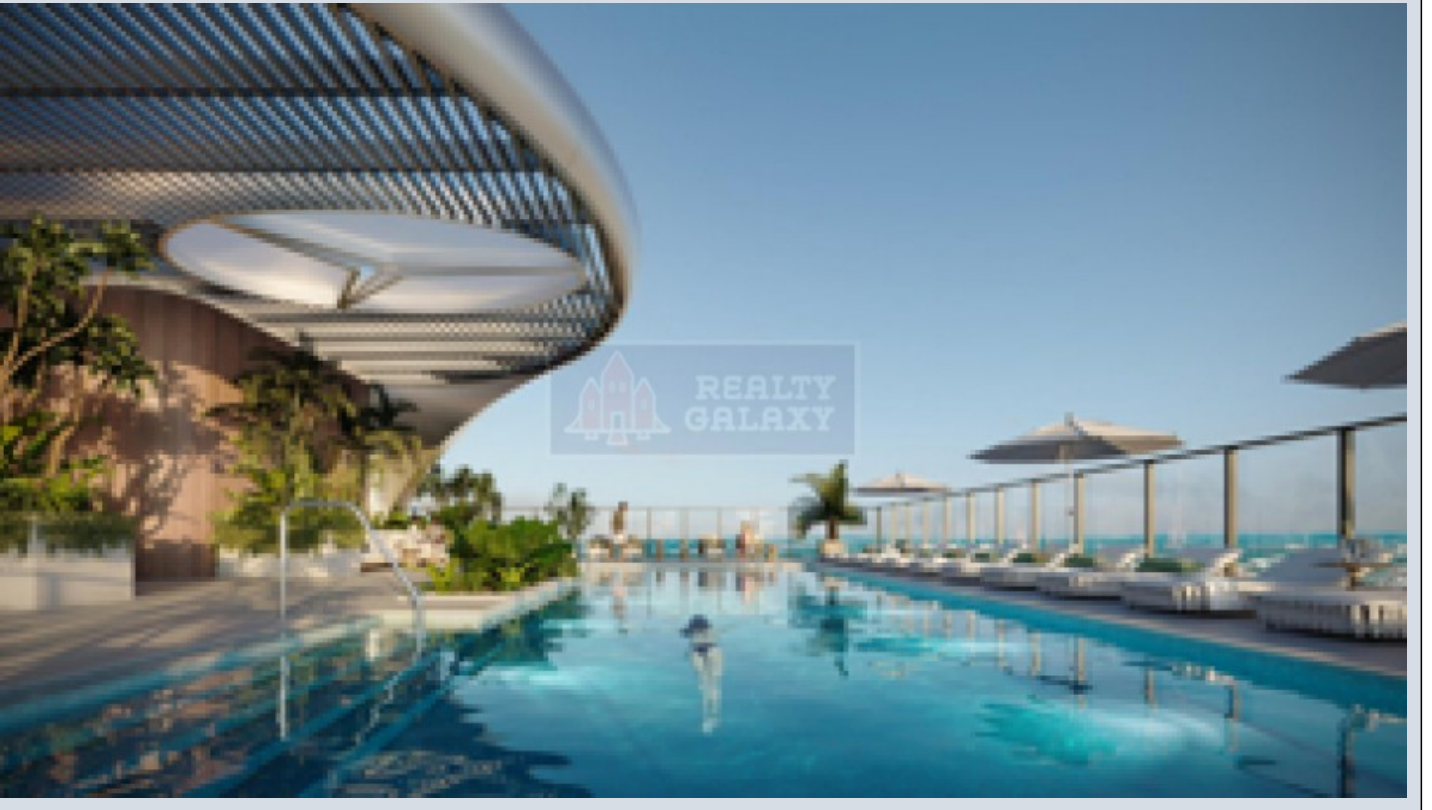

## Mercedes-Benz Places - Mercedes-Benz Places Dubai / Meydan

نام تراپ آ دجاو - یشورف 1 \$ | 165 m2 Dubai / Meydan

İsmail Can

Telefon Nömrəsi +90  
542-811 80 80

Mobil Telefon +90 542-811  
80 80

REALTY GALAXY