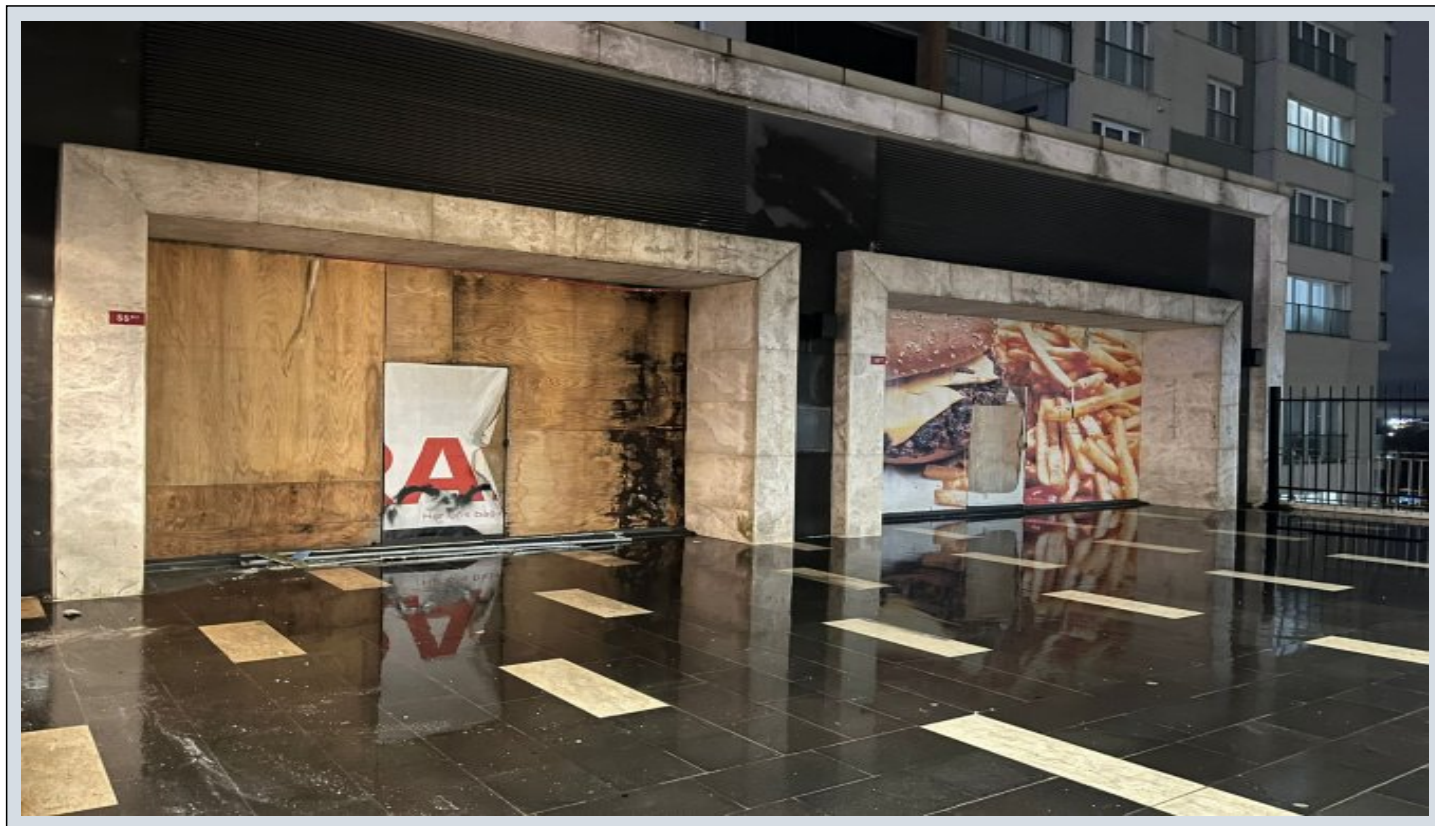

Istanbul / Başakşehir ریہشایاک یرلتنک اپورا رد یراجت ہزاغم شورف

Istanbul / Başakşehir 420,000 \$ | 140 m2 ہزاغم - یشورف

140 : ہدیشوپرس یاضف

: دنس تیعضو

İsmail Can

Phone +90 542-811 80 80

Mobile Phone +90 542-811
80 80