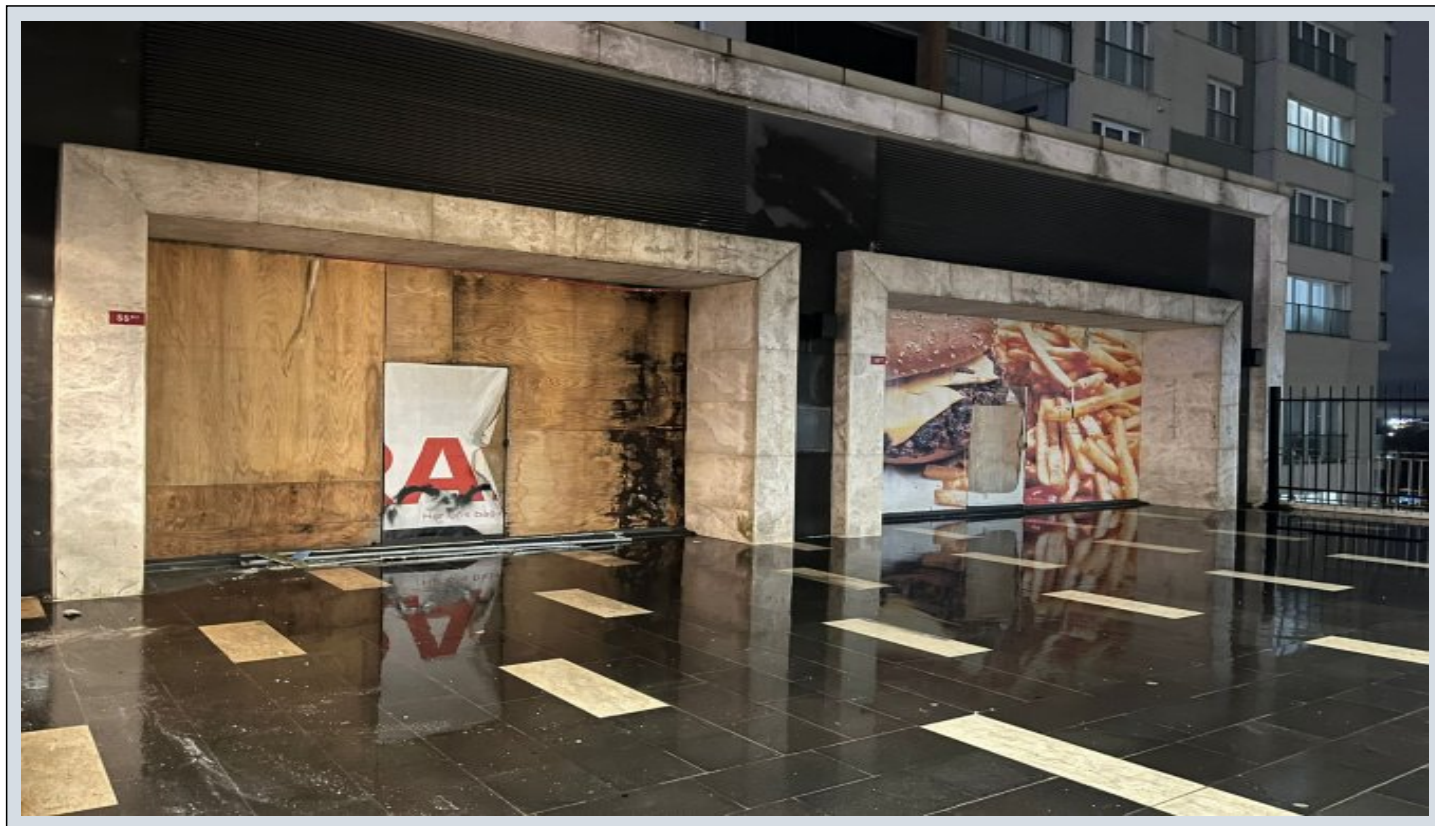

Istanbul / Başakşehir ریہشایاک یرلتنک اپورا رد یراجت ہزاغم شورف

Istanbul / Başakşehir | 420,000 \$ | 140 m2 ہزاغم - یشورف

140 : ہدیشوپرس یاضف

: دنس تیعضو

İsmail Can

+90 542-811 80 80 فتاہ

+90 542-811 80 80 لاولجلا مقرر