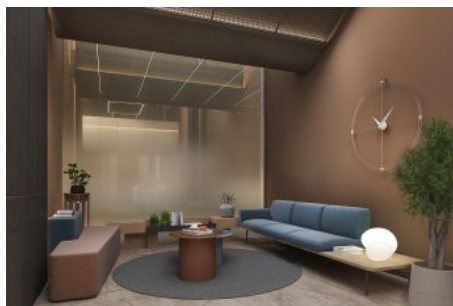

Büyükkçekmece /

Büyükkçekmece

34528 , Istanbul

Advert No:f-494589-1255

Advert No:f-494589-1255

**G BLOK / 4.KAT - ÇATI PİYESİ 5,5+1 (C)**

**NO: 47**

5,5+1	NET
1. SALON	46,17 m <sup>2</sup>
2. MUTFAK	17,51 m <sup>2</sup>
3. ANTRE 1	6,10 m <sup>2</sup>
4. WC	3,06 m <sup>2</sup>
5. MERDİVEN	5,43 m <sup>2</sup>
6. ANTRE 2	6,16 m <sup>2</sup>
7. KORİDÖR	10,24 m <sup>2</sup>
8. EBEVEYN YATAK ODASI	18,80 m <sup>2</sup>
9. GİYİME ODASI	5,51 m <sup>2</sup>
10. YATAK ODASI 1	11,75 m <sup>2</sup>
11. GİYİME ODASI	3,11 m <sup>2</sup>
12. YATAK ODASI 2	13,07 m <sup>2</sup>
13. YATAK ODASI 3	12,52 m <sup>2</sup>
14. YATAK ODASI 4	12,69 m <sup>2</sup>
15. YARDIMCI ODASI	5,99 m <sup>2</sup>
16. EBEVEYN BANYO	4,39 m <sup>2</sup>
17. YATAK ODASI 1 BANYO	4,89 m <sup>2</sup>
18. YARDIMCI ODASI BANYO	2,94 m <sup>2</sup>
19. BANYO	4,16 m <sup>2</sup>
20. ÇAMAŞIR ODASI/DOLABI	2,71 m <sup>2</sup>