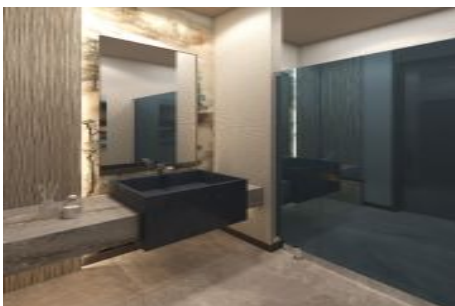

Büyükkçekmece /

Büyükkçekmece

34528 , Istanbul

Advert No:f-494589-1255

Advert No:f-494589-1255

**G BLOK / 4.KAT - ÇATI PİYESİ 5,5+1 (C)**

**NO: 47**

5,5+1	NET
1. SALON	46,17 m <sup>2</sup>
2. MUTFAK	17,51 m <sup>2</sup>
3. ANTRE 1	6,10 m <sup>2</sup>
4. WC	3,06 m <sup>2</sup>
5. MERDİVEN	5,43 m <sup>2</sup>
6. ANTRE 2	6,16 m <sup>2</sup>
7. KORİDÖR	10,24 m <sup>2</sup>
8. EBEVEYN YATAK ODASI	18,80 m <sup>2</sup>
9. GİYİME ODASI	5,51 m <sup>2</sup>
10. YATAK ODASI 1	11,75 m <sup>2</sup>
11. GİYİME ODASI	3,11 m <sup>2</sup>
12. YATAK ODASI 2	13,07 m <sup>2</sup>
13. YATAK ODASI 3	12,52 m <sup>2</sup>
14. YATAK ODASI 4	12,69 m <sup>2</sup>
15. YARDIMCI ODASI	5,99 m <sup>2</sup>
16. EBEVEYN BANYO	4,39 m <sup>2</sup>
17. YATAK ODASI 1 BANYO	4,89 m <sup>2</sup>
18. YARDIMCI ODASI BANYO	2,94 m <sup>2</sup>
19. BANYO	4,16 m <sup>2</sup>
20. ÇAMAŞIR ODASI/DOLABI	2,71 m <sup>2</sup>