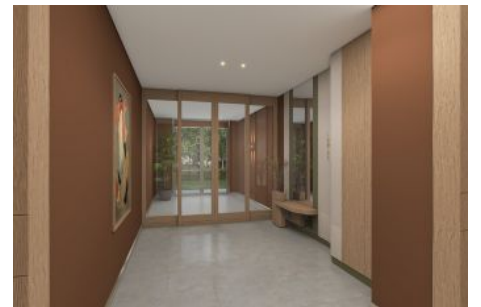

Advert No:f-494589-1253