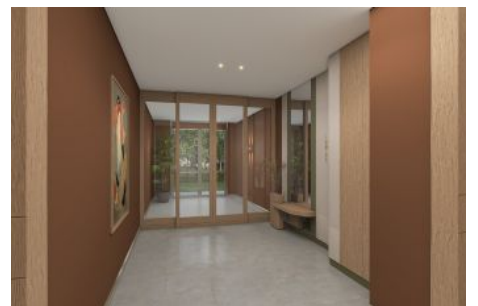

Advert No:f-494589-1252