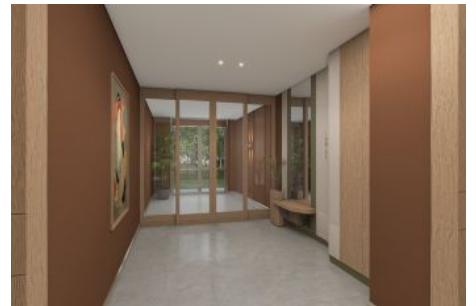

f:494589-1252 نال عإلا مقرر