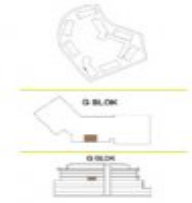

G BLOK / 2.KAT 1+1

NO: 29

1+1	NET
1. SALON+MUTFAK	25,72 m²
2. ANTRE	2,69 m²
3. YATAK ODASI	13,31 m²
4. GYİNME ODASI	4,68 m²
5. BANYO	3,33 m²
6. WC	2,04 m²
7. ÇAMAŞIR ODASI/DOLABI	1,28 m²

KAPALI NET ALAN	53,05 m²
BALKON	4,80 m²
SATIŞA ESAS BRÜT ALAN	80,43 m²
DEPO TAHSİS	5,21 m²
BRÜT KULLANIM ALAN	85,64 m²