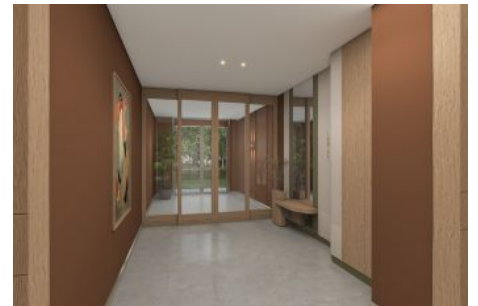

f:494589-1250 نال عإلا مقرر