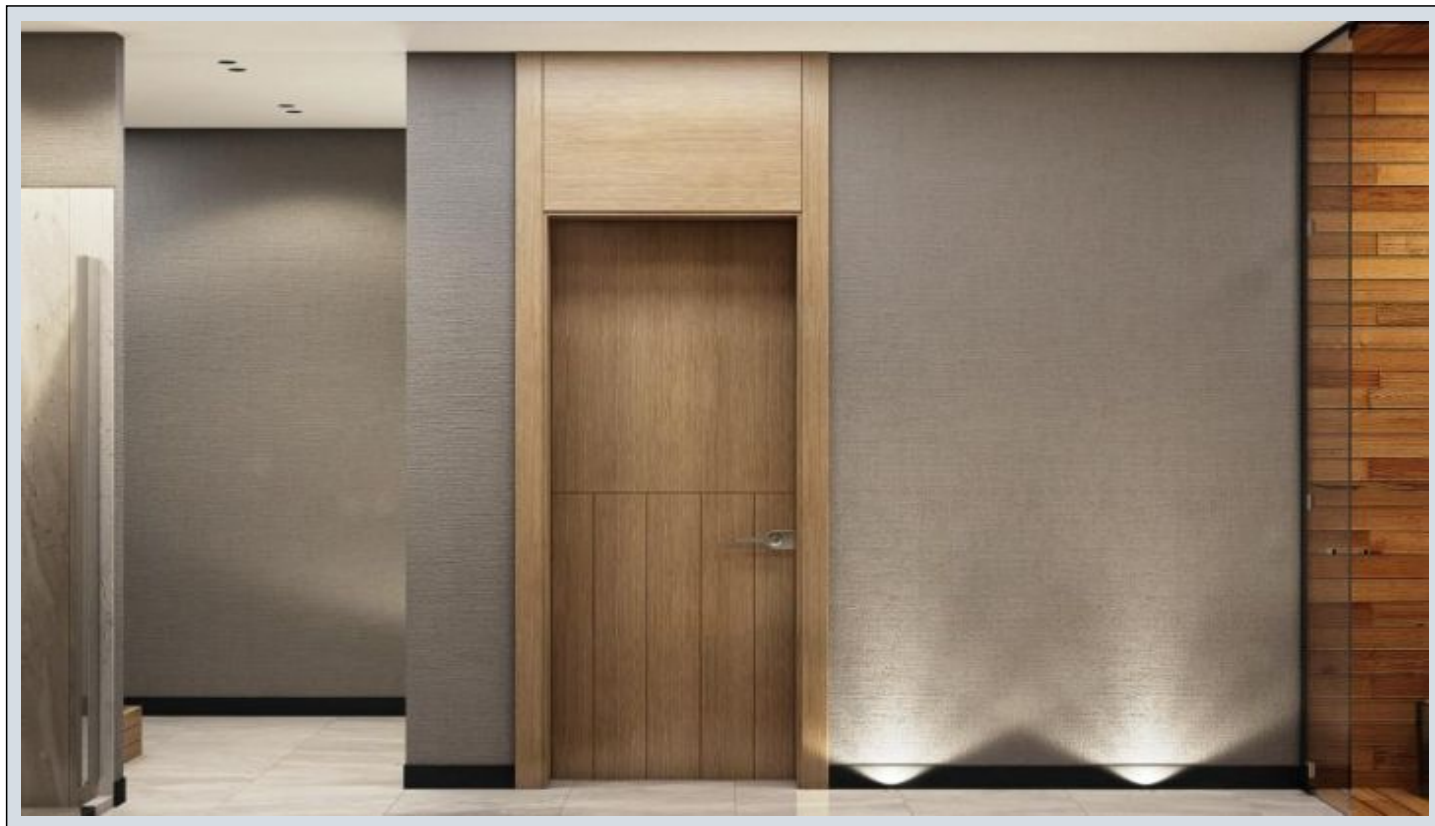

Self Istanbul - 4+1 Istanbul / Beylikdüzü

نام تراپ آ دجاو - ی شورف 380,000 $ | 222 m2 Istanbul / Beylikdüzü

قاتا دادعت : 4
اه ن لاس دادعت : 1
مامح دادعت : 2
نام تراپا : هزاس لکش
رفص : هزاس تیعضو
هدافتسا دروم یاضف تیعضو : یلاخ
یزکرم بش یامرگ : تراخ و امرگ

İsmail Can

Phone +90 542-811 80 80

Mobile Phone +90 542-811
80 80

REALTY GALAXY

Phone +90 542-811 80 80

Mobile Phone +90 533-382
39 79

Fax +90 212-855 74 75

Yavuz Sultan Selim Bulvarı

Büyükkçekmece /

Büyükkçekmece

34528 , Istanbul