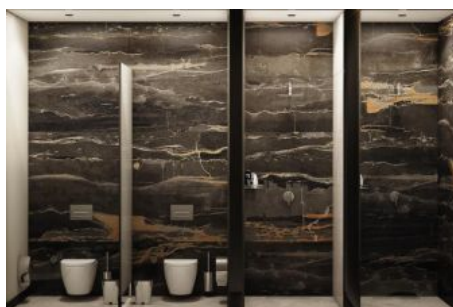

Büyükkçekmece /

Büyükkçekmece

34528 , Istanbul

Advert No:f-494589-1247

Advert No:f-494589-1247

KARDEN

DAİRE TİPİ	2+1	C1
------------	------------	-----------

Giriş Holü	5,83 m ²
Salon	24,29 m ²
Mutfak	9,03 m ²
Banyo	3,73 m ²
Koridor	3,07 m ²
Çamaşır Odası	0,66 m ²
Yatak Odası	8,74 m ²
Ebeveyn Yatak Odası	13,58 m ²
Ebeveyn Banyo	4,38 m ²
Balkon	2,56 m ²