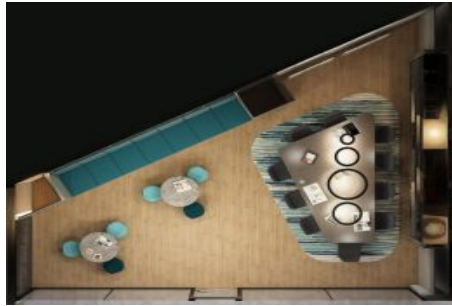

Büyükkçekmece /

Büyükkçekmece

34528 , Istanbul

Advert No:f-494589-1246

Advert No:f-494589-1246

Advert No:f-494589-1246

KARDEN

DAİRE TİPİ	1+1	A1
------------	------------	-----------