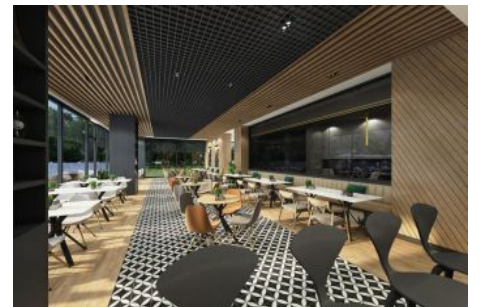

Advert No:f-494589-1246