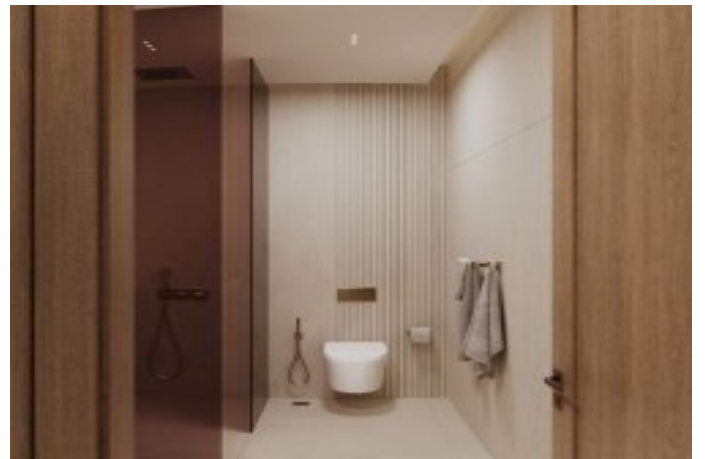

İlan No:f-494589-1203