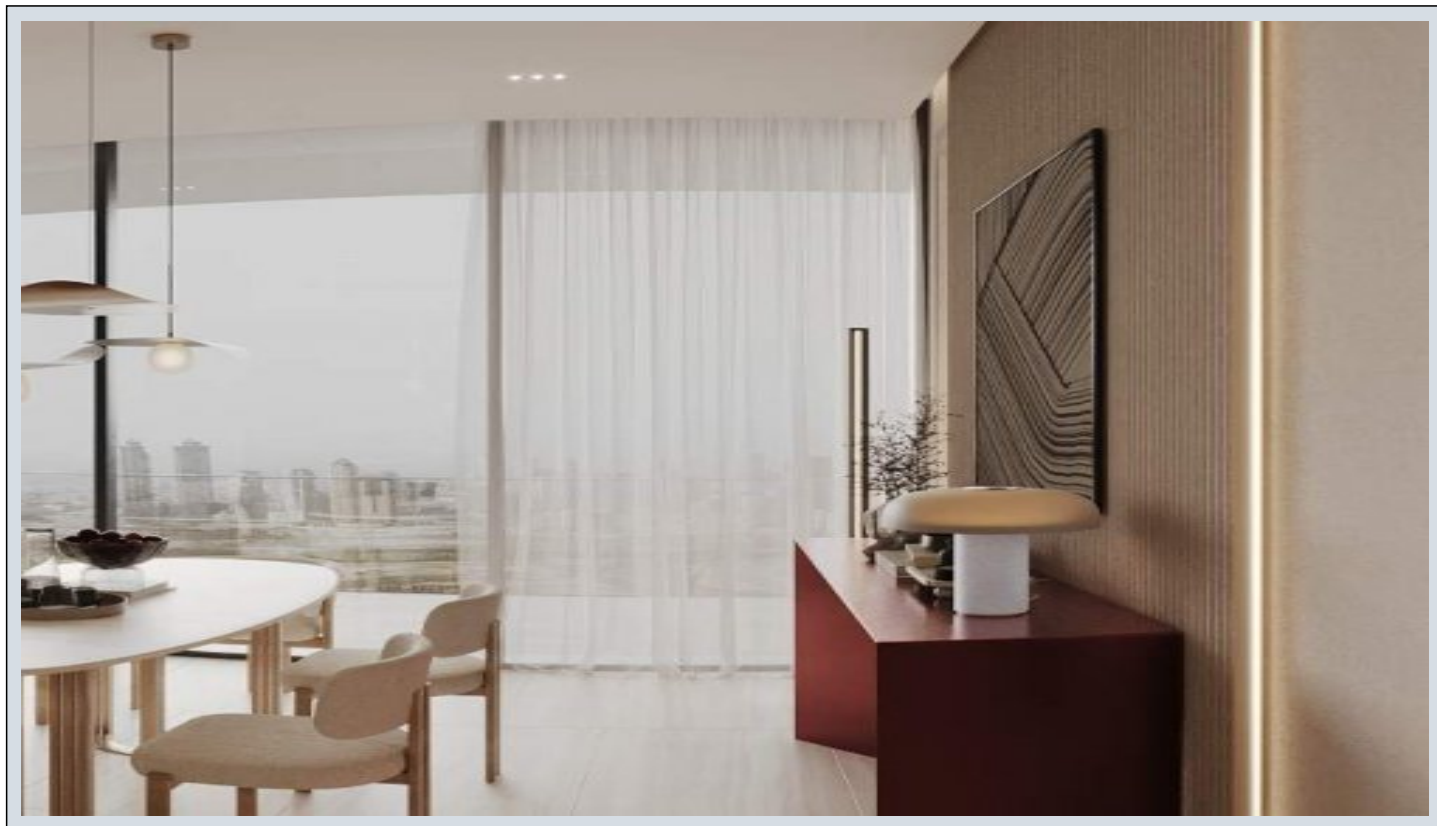

Ruby by Binghatti - وی دوت سا - Dubai / Jumeirah Village Circle

189,000 \$ | 34 m2 Dubai / Jumeirah Village Circle

قاتا دادعت : 1
مامح دادعت : 1
تیئوس : هزاس لکش
رفص : هزاس تیعضو
یلاخ : هدافتسا دروم یاضف تیعضو
یزاگ رلوک : تراح و امرگ