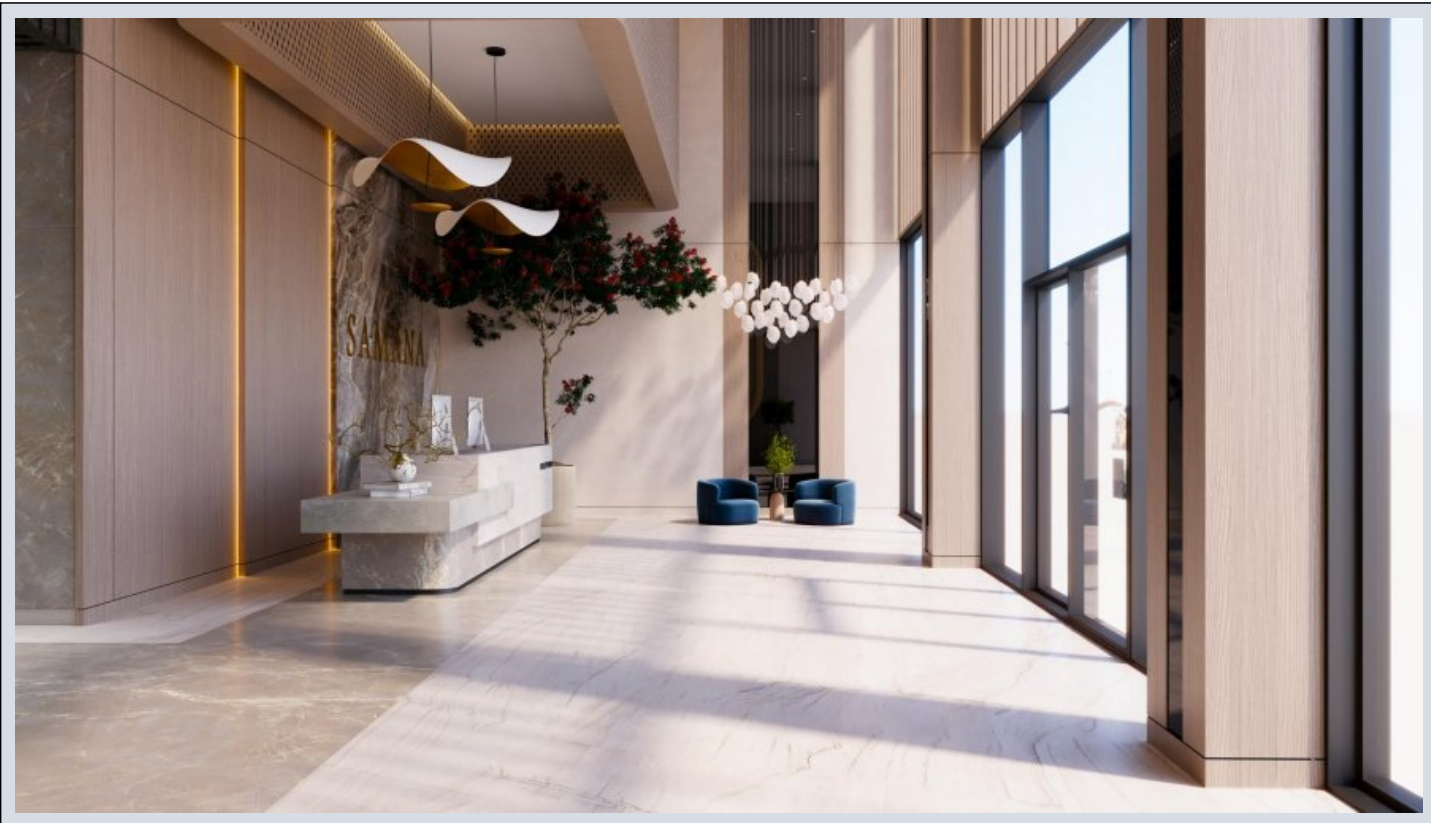

## Samana Resorts Dubai - 2 باوخ + رختسا Dubai / Dubai Production City (IMPZ)

نام تراپ آ دحاو - یشورف 422,000 \$ | 111 m2 Dubai / Dubai Production City (IMPZ)

قاتا دادعت : 2  
اه نلاس دادعت : 1  
مامح دادعت : 1  
نام تراپا : هزاس لکش  
رفص : هزاس تیعضو  
یلاخ : هدافتسا دروم یاضف تیعضو