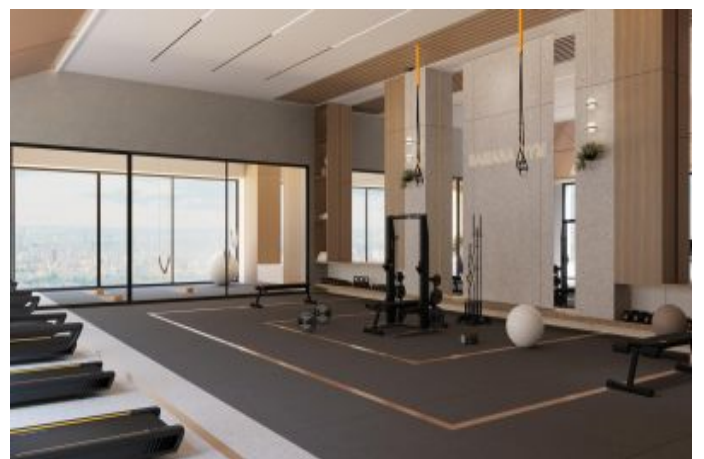

Advert No:f-494589-1189