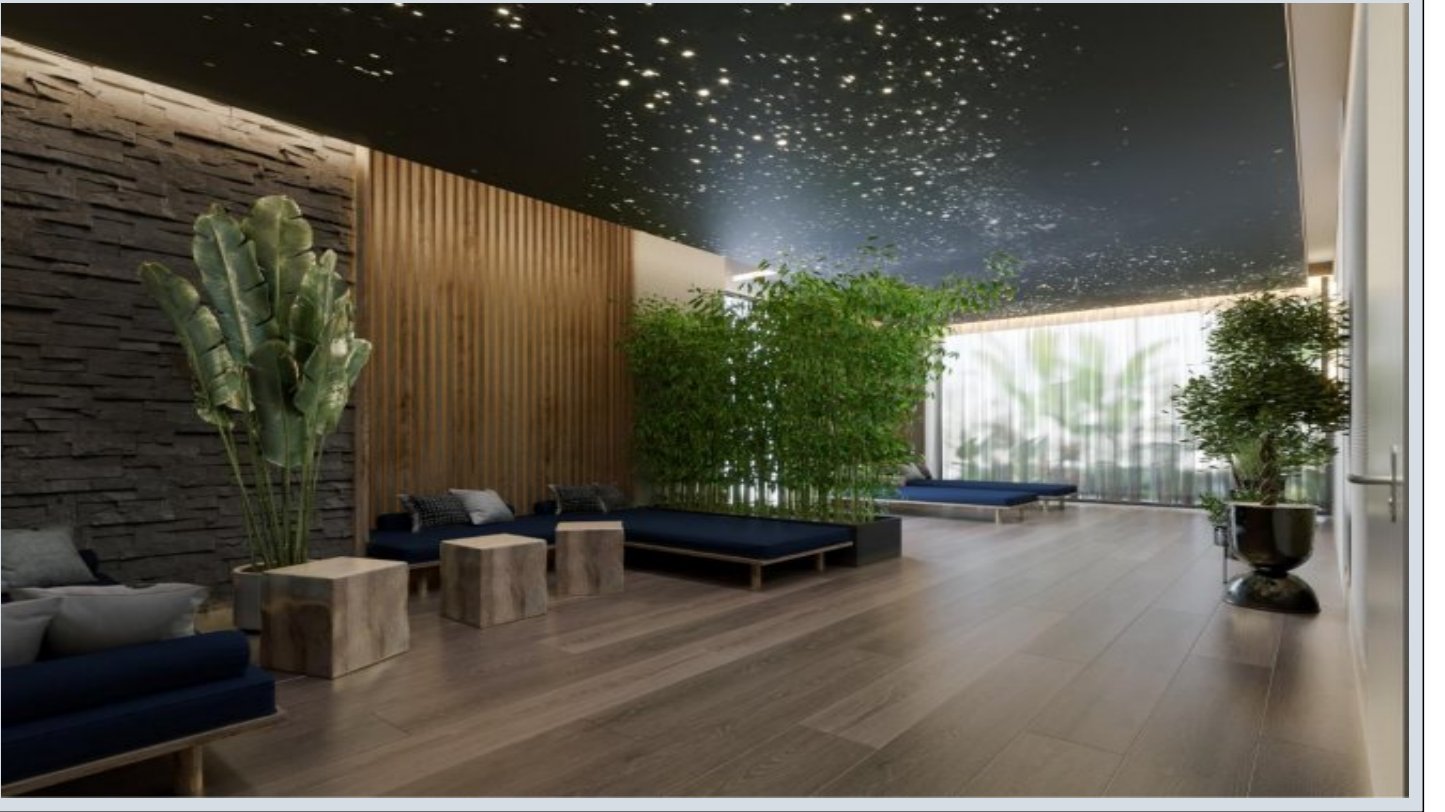

Avrasya Başakşehir 2 - 2+1 İstanbul / Başakşehir

نام تراپ آ دج او - یشورف 13,600,000 TL | 112 m2 İstanbul / Başakşehir

قاتا دادعت : 2
اه نلاس دادعت : 1
مامح دادعت : 2
نام تراپا : هزاس لکش
رفص : هزاس تیعضو
هدافتسا دروم یاضف تیعضو : یلاخ

İsmail Can

Phone +90 542-811 80 80

Mobile Phone +90 542-811
80 80

REALTY GALAXY

Phone +90 542-811 80 80

Mobile Phone +90 533-382
39 79

Fax +90 212-855 74 75

Yavuz Sultan Selim Bulvarı

Büyükkçekmece /

Büyükkçekmece

34528 , İstanbul