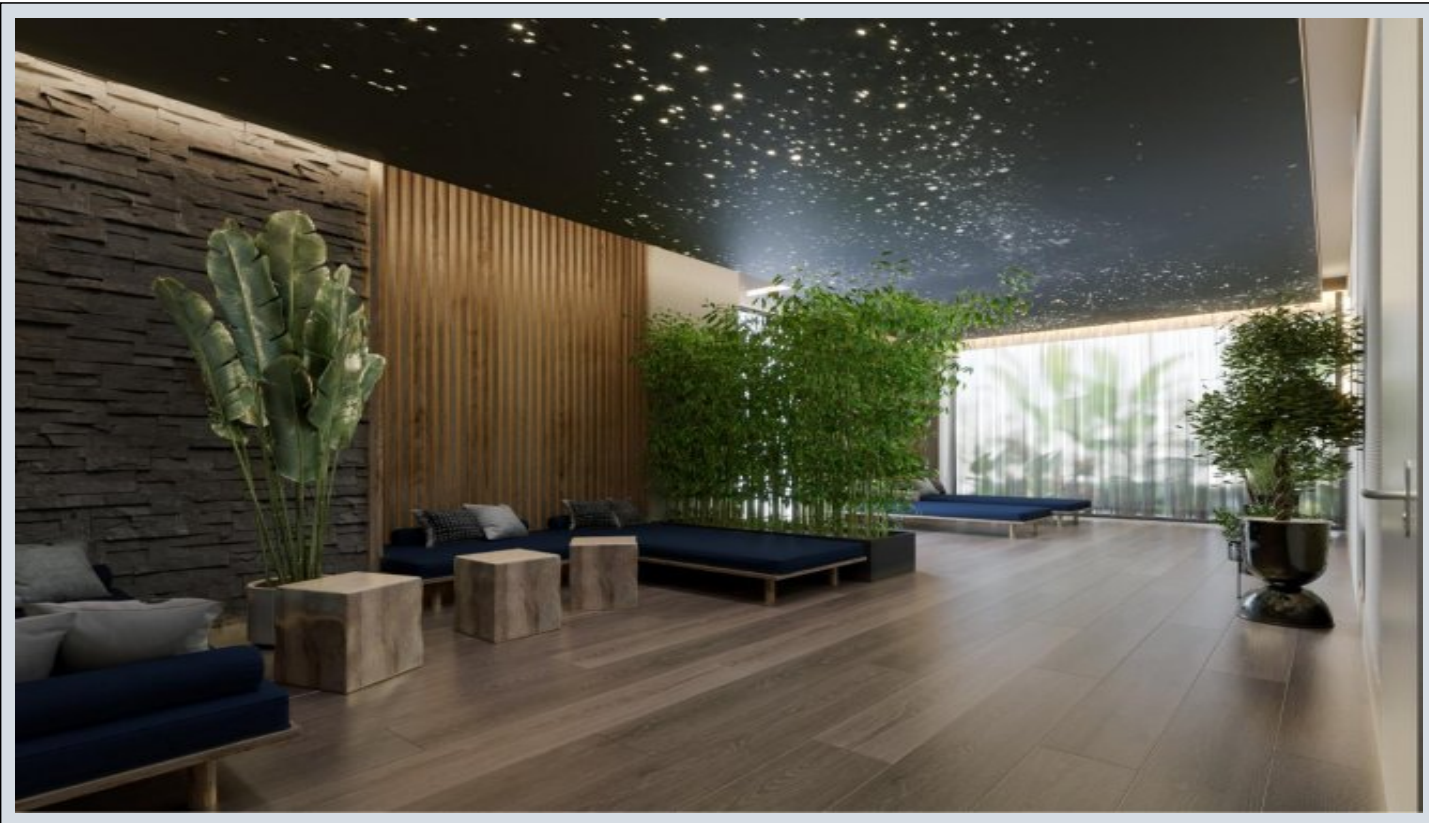

Avrasya Başakşehir 2 - 2+1 İstanbul / Başakşehir

نام تراپ آ دج او - یشورف 13,600,000 TL | 112 m2 İstanbul / Başakşehir

قاتا دادعت : 2
اه نلاس دادعت : 1
مامح دادعت : 2
نام تراپا : هزاس لکش
رفص : هزاس تیعضو
هدافتسا دروم یاضف تیعضو : یلاخ

İsmail Can

Phone +90 542-811 80 80

Mobile Phone +90 542-811
80 80

REALTY GALAXY

Phone +90 542-811 80 80

Mobile Phone +90 533-382
39 79

Fax +90 212-855 74 75

Yavuz Sultan Selim Bulvarı

Büyükkçekmece /

Büyükkçekmece

34528 , İstanbul