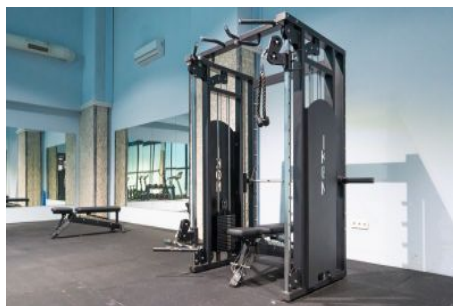

Büyükkçekmece /

Büyükkçekmece

34528 , Istanbul

Advert No:f-494589-1162

Advert No:f-494589-1162

ÜST KAT

ALT KAT

ÜST KAT