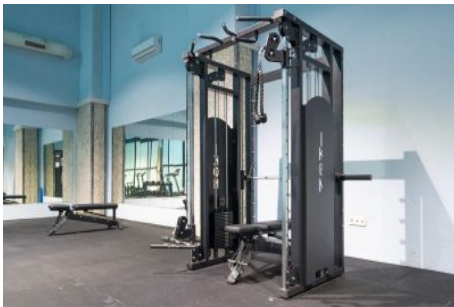

Büyükkçekmece /

Büyükkçekmece

34528 , İstanbul

Advert No:f-494589-1162

Advert No:f-494589-1162

ÜST KAT

ALT KAT

ÜST KAT