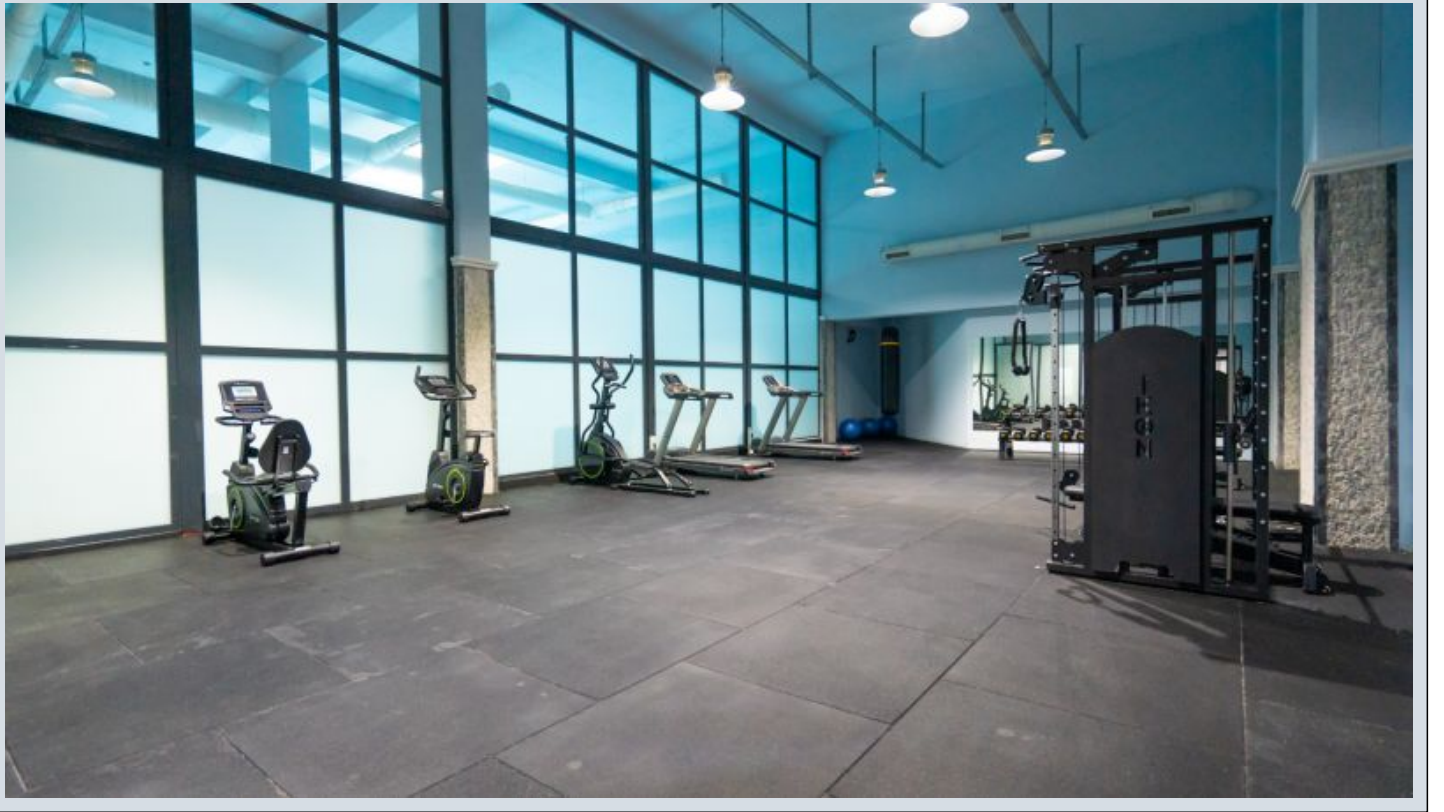

Centro Beylikdüzü - 5+2 İstanbul / Beylikdüzü

550,000 \$ | 350 m2 İstanbul / Beylikdüzü

- قاتا دادعت : 5
- اه نلاس دادعت : 2
- مامح دادعت : 2
- هزاس لک بش : سکل بود
- هزاس تیعضو : رفص
- هدافتسا دروم یاضف تیعضو : یلاخ
- یزکر م بش یامرگ : ترارح و امرگ