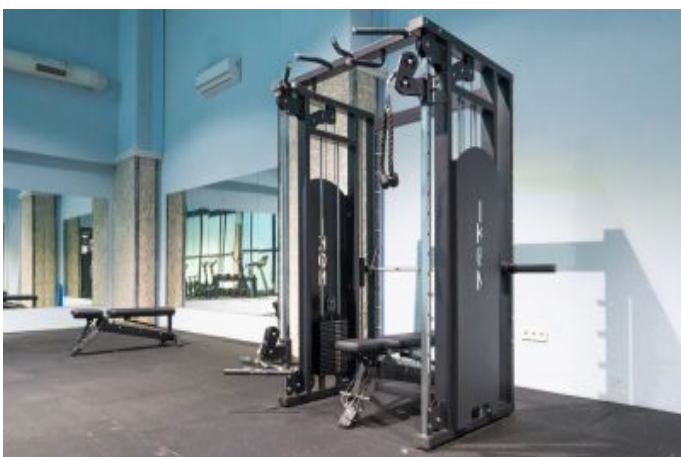

Büyükkçekmece /

Büyükkçekmece

34528 , Istanbul

Advert No:f-494589-1161

Advert No:f-494589-1161

Advert No:f-494589-1161

ALT KAT

ÜST KAT