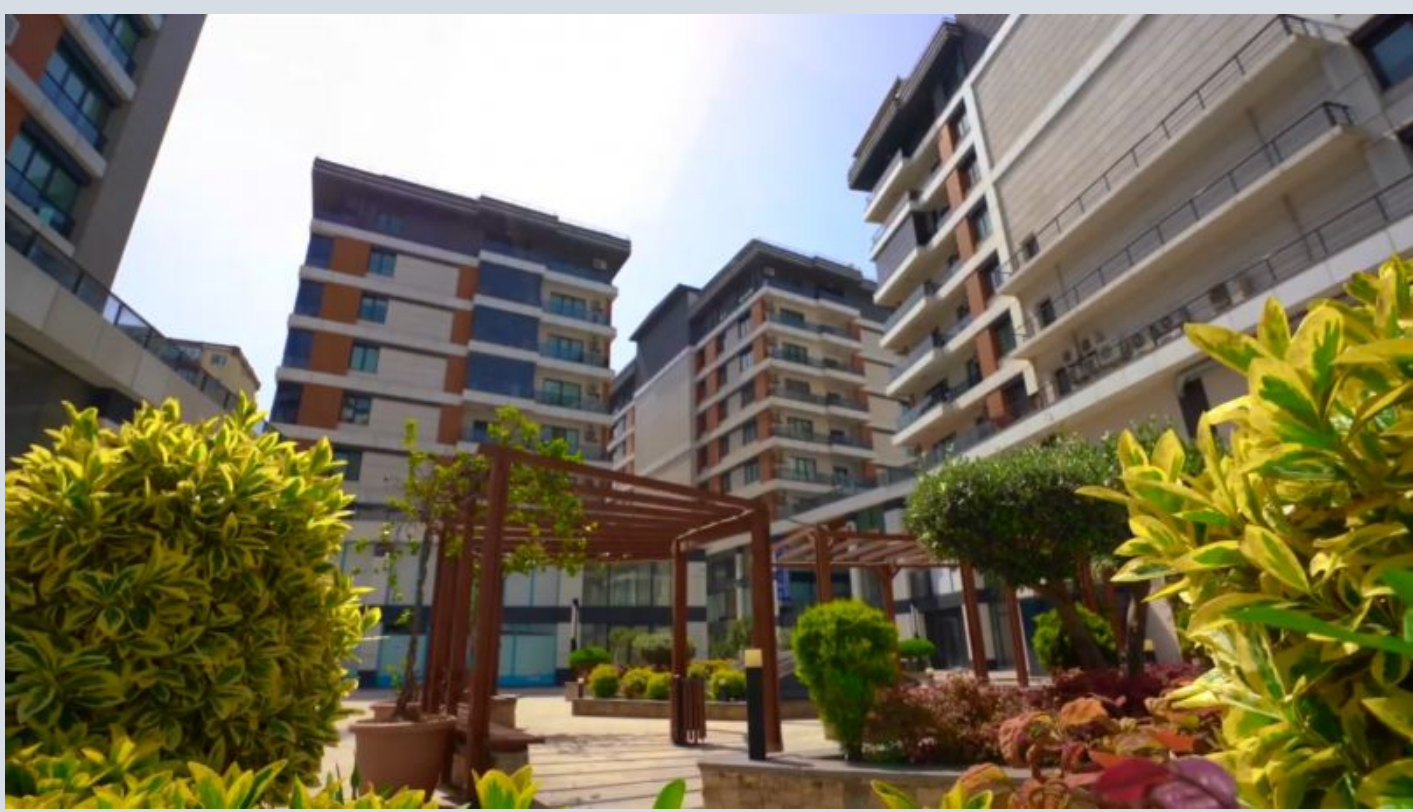

Centro Beylikdüzü - 3+2 Istanbul / Beylikdüzü

337,000 \$ | 300 m2 Istanbul / Beylikdüzü

قاتا دادعت : 3
اه نلاس دادعت : 2
مامح دادعت : 2
سکل بود : هزاس لکش
رفص : هزاس تیعضو
هدافتسا دروم یاضف تیعضو : یلاخ
یزکرع بش یامرگ : تراخ و امرگ