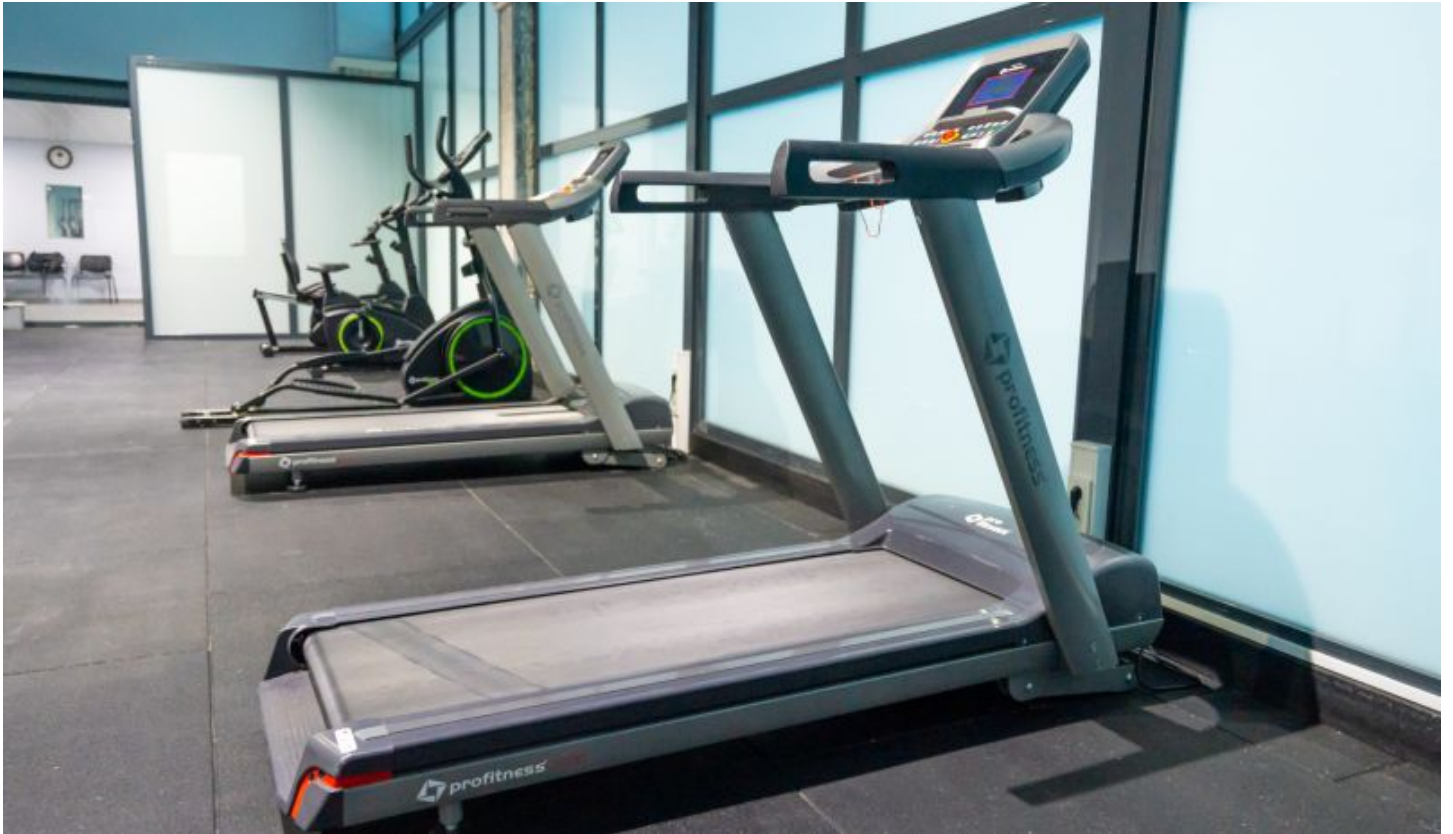

Büyükkçekmece /

Büyükkçekmece

34528 , Istanbul

Advert No:f-494589-1159

Advert No:f-494589-1159

Advert No:f-494589-1159

ÜST KAT

ALT KAT