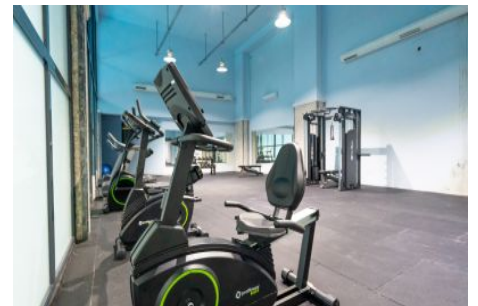

Büyükkçekmece /

Büyükkçekmece

34528 , Istanbul

Advert No:f-494589-1159

Advert No:f-494589-1159

ÜST KAT

ALT KAT