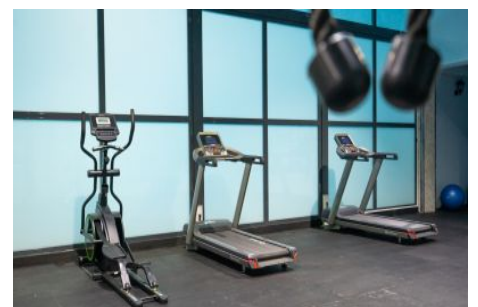

Büyükkçekmece /

Büyükkçekmece

34528 , Istanbul

Advert No:f-494589-1159

Advert No:f-494589-1159

ÜST KAT

ALT KAT