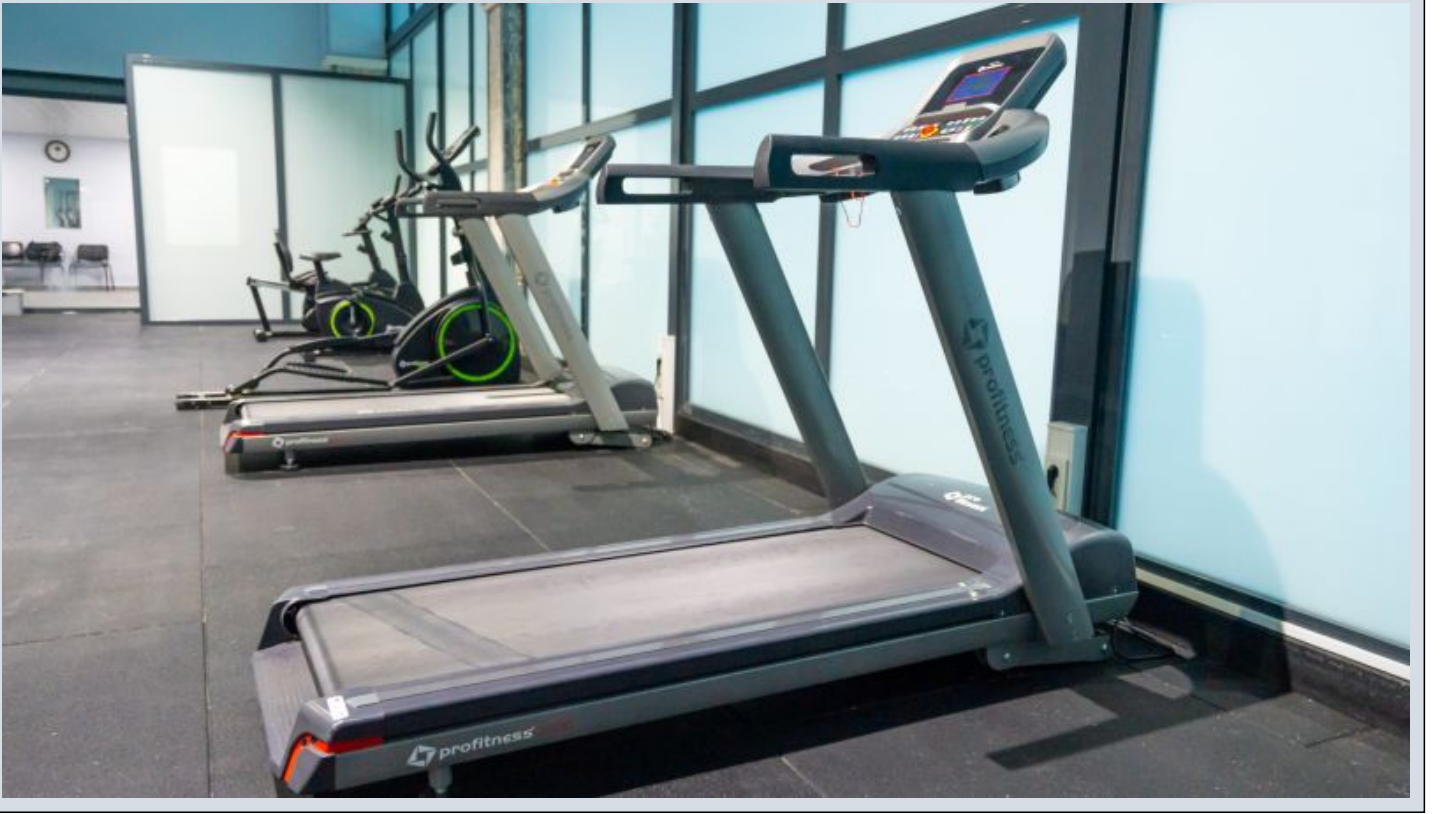

Centro Beylikdüzü - 3+2 Istanbul / Beylikdüzü

شورف - یشورف نام تراپ آ دجاو - 337,000 \$ | 300 m2 Istanbul / Beylikdüzü

- قاتا دادعت : 3
- اه نلاس دادعت : 2
- مامح دادعت : 2
- سکل بود : هزاس لکش
- رفص : هزاس تیعضو
- یلاخ : هدافتسا دروم یاضف تیعضو
- یزکرع بش یامرگ : تراخ و امرگ