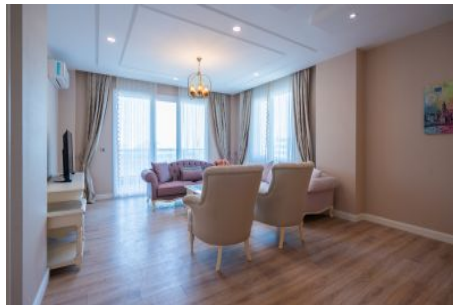

Advert No:f-494589-1158