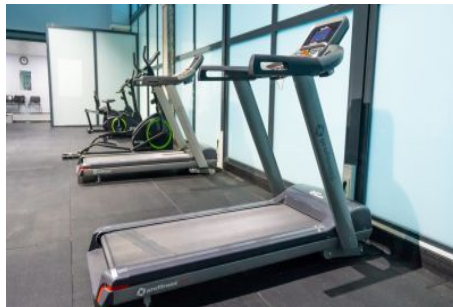

Advert No:f-494589-1157