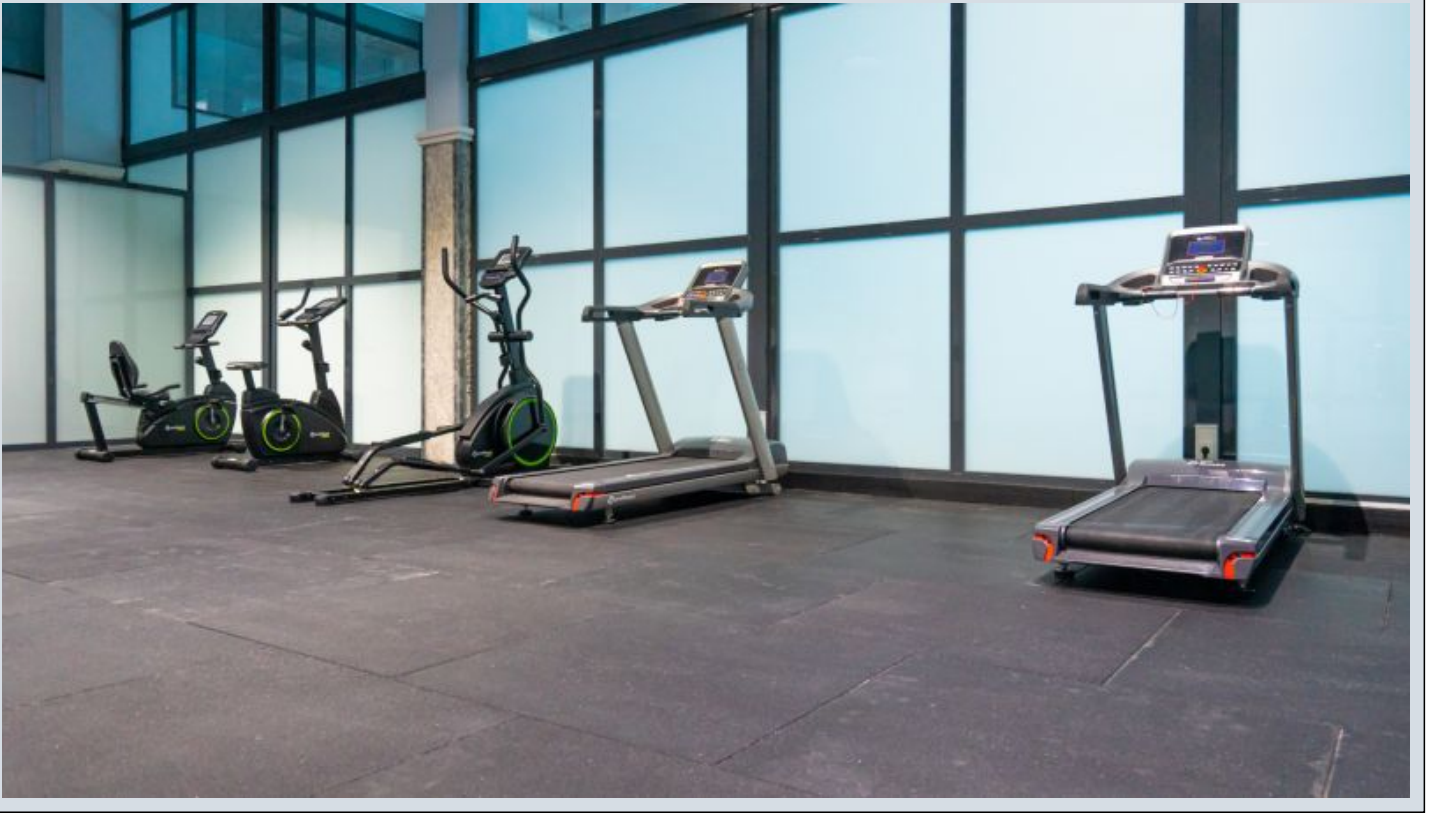

Centro Beylikdüzü - 2+1 Istanbul / Beylikdüzü

نم تراپ آ دج او - یشورف 190,000 \$ | 90 m2 Istanbul / Beylikdüzü

قاتا دادعت : 2
اه ن لاس دادعت : 1
مام ح دادعت : 1
نم تراپا : هزاس لکش
رفص : هزاس تیعضو
هدافتسا دروم یاضف تیعضو : یلاخ
یزکرم شیمارگ : تراح و امرگ