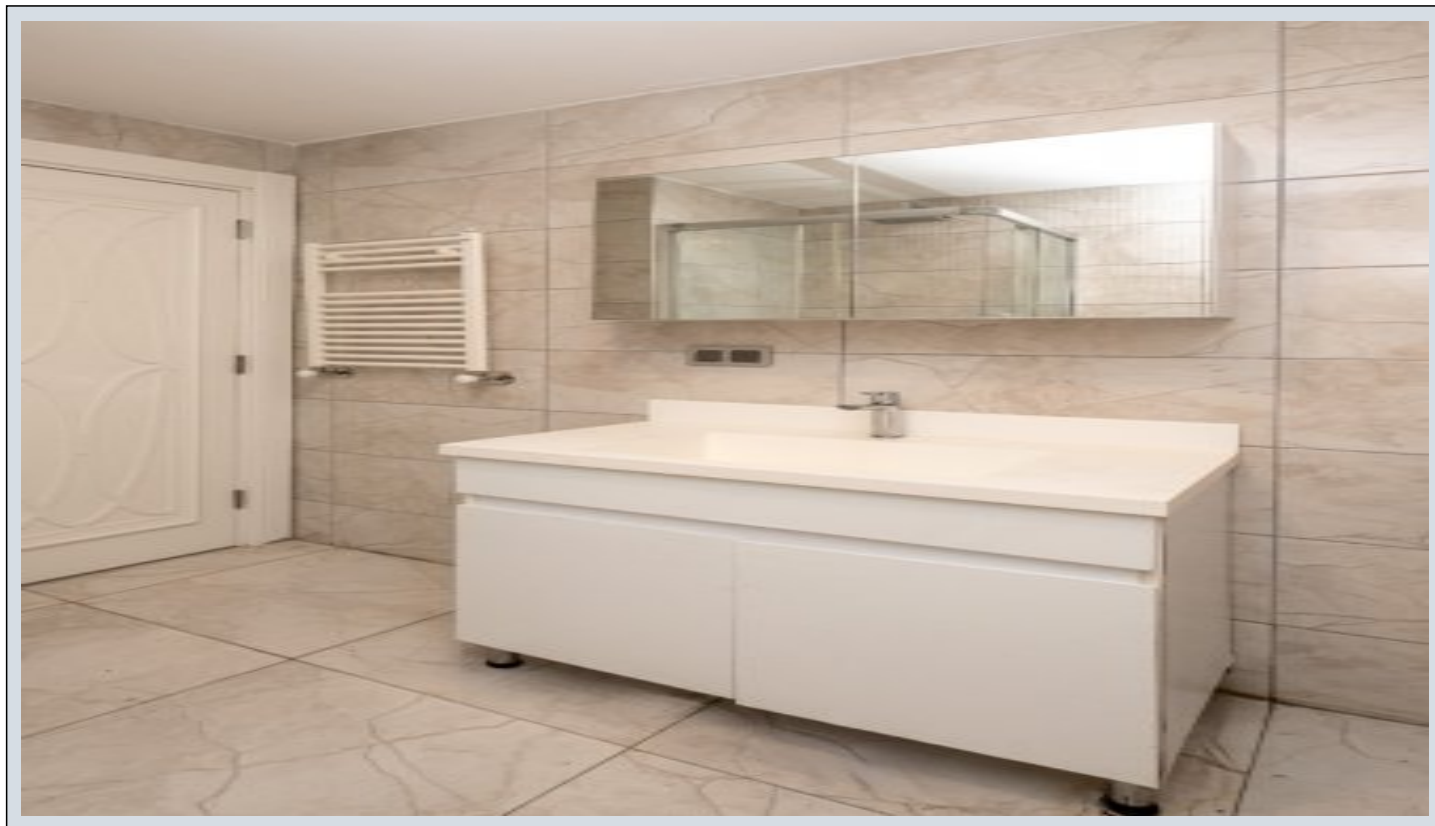

## Centro Beylikdüzü - 1+1 Istanbul / Beylikdüzü

نام تراپ آ دجاو - ی شورف 145,000 \$ | 62 m2 Istanbul / Beylikdüzü

- قاتا دادعت : 1
- اه ن لاس دادعت : 1
- مامح دادعت : 1
- نام تراپا : هزاس لکش
- رفص : هزاس تیعضو
- هدافتسا دروم یاضف تیعضو : یلاخ
- یزکرش ام رگ : تراخ و ام رگ