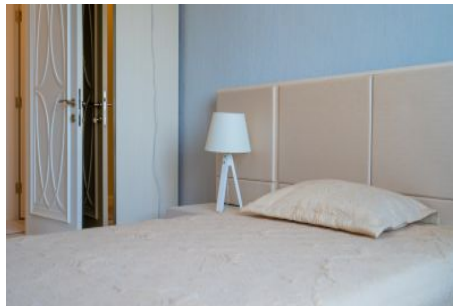

Advert No:f-494589-1155