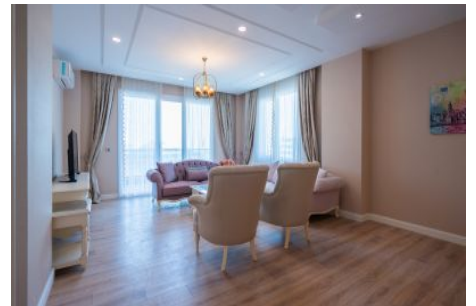

Advert No:f-494589-1155