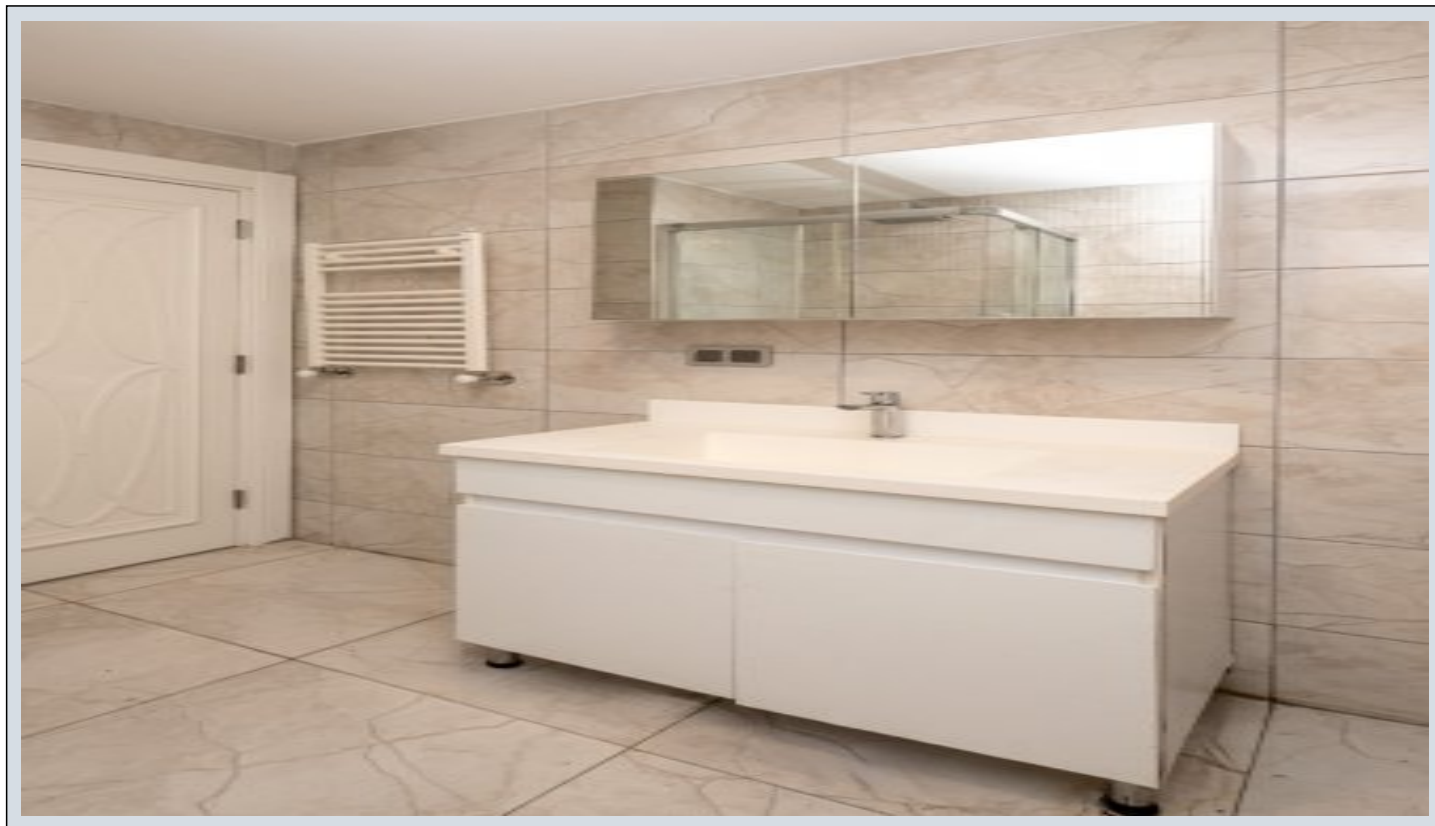

Centro Beylikdüzü - 1+1 Istanbul / Beylikdüzü

نام تراپ آ دجاو - یشورف 145,000 \$ | 62 m2 Istanbul / Beylikdüzü

- قاتا دادعت : 1
اه نلاس دادعت : 1
مامح دادعت : 1
نام تراپا : هزاس لکش
رفص : هزاس تیعضو
هدافتسا دروم یاضف تیعضو : یلاخ
یزکرش ام رگ : تراح و ام رگ