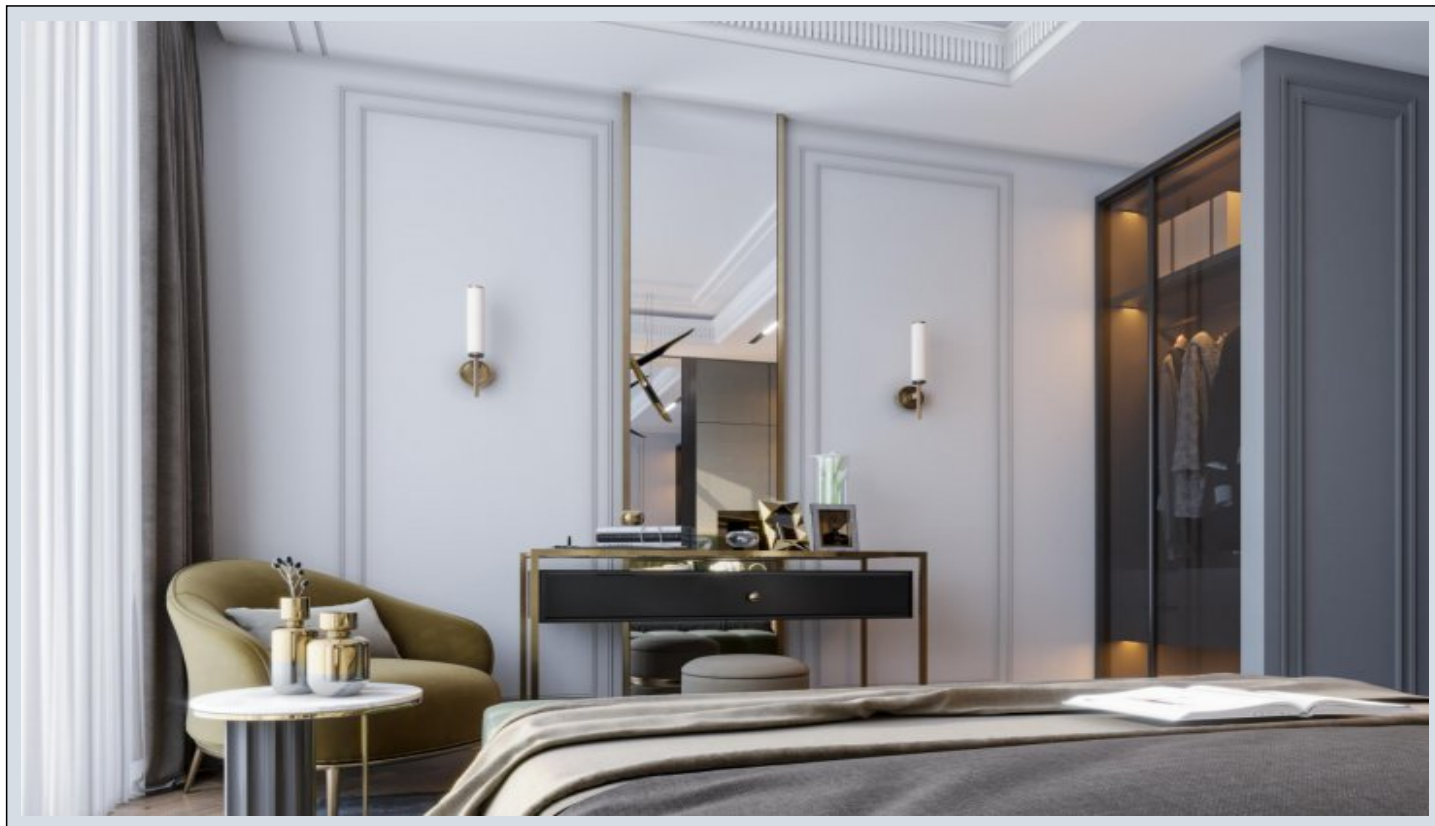

Zeray Dilasa Orman - نام تراپ آ 3+1 درادناتسا Kocaeli / Başiskele

نام تراپ آ دجاو - یشورف 245,000 $ | 145 m2 Kocaeli / Başiskele

قاتا دادعت : 3
اه نلاس دادعت : 1
مامح دادعت : 2
نام تراپ آ : هزاس لکش
رفص : هزاس تیعضو
یلخ : هدافتسا دروم یاضف تیعضو

İsmail Can

Phone +90 542-811 80 80

Mobile Phone +90 542-811
80 80

REALTY GALAXY

Phone +90 542-811 80 80

Mobile Phone +90 533-382
39 79

Fax +90 212-855 74 75

Yavuz Sultan Selim Bulvarı

Büyükkçekmece /

Büyükkçekmece

34528 , Istanbul