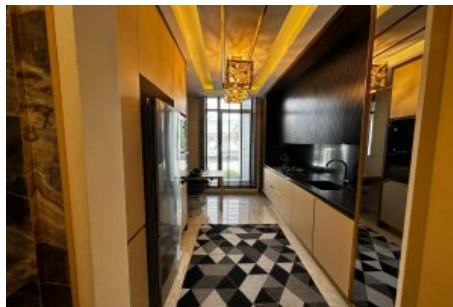

Advert No:f-494589-1140

3+1 TERAS DUBLEX DAIRE

1 SALON + MUTFAK + ANTRE	A: 31.50 m ²
2 YATAK ODASI	A: 18.65 m ²
3 WC	A: 2.00 m ²
4 BALKON	A: 7.75 m ²
5 EBV. YATAK ODASI	A: 24.10 m ²
6 EBV. BANYO	A: 4.30 m ²
7 YATAK ODASI 2	A: 16.60 m ²
8 GENEL BANYO	A: 5.40 m ²
9 HOL	A: 5.45 m ²
10 TERAS	A: 8.65 m ²