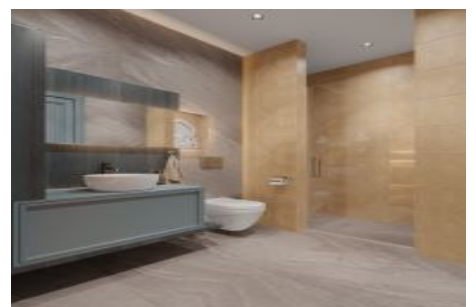

Büyükkçekmece /

Büyükkçekmece

34528 , İstanbul

Advert No:f-494589-1124

Advert No:f-494589-1124

A - C BLOK
D 6 - 13
(2 + 1)

1 -Salon+Ant.	A: 26.70 m ²
2 -Mutfak	A: 12.10 m ²
3 -WC	A: 2.00 m ²
4 -Veranda	A: 17.10 m ²
5 -Hol	A: 3.60 m ²
6 -Yatak Odası	A: 12.10 m ²
7 -Ebv. Yatak Odası	A: 16.70 m ²
8 -Ebv. Banyo	A: 3.00 m ²
9 -Genel Banyo	A: 6.30 m ²
10 -Balkon	A: 12.10 m ²