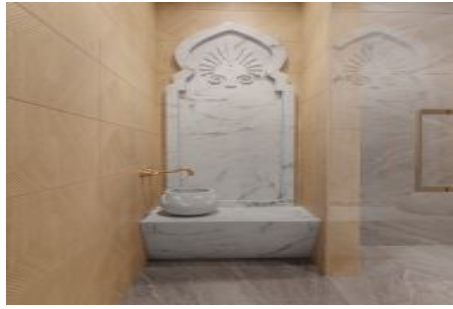

Büyükkçekmece /

Büyükkçekmece

34528 , İstanbul

Advert No:f-494589-1124

Advert No:f-494589-1124

Advert No:f-494589-1124

A - C BLOK
D 6 - 13
(2 + 1)

1 -Salon+Ant.	A: 26.70 m ²
2 -Mutfak	A: 12.10 m ²
3 -WC	A: 2.00 m ²
4 -Veranda	A: 17.10 m ²
5 -Hol	A: 3.60 m ²
6 -Yatak Odası	A: 12.10 m ²
7 -Ebv. Yatak Odası	A: 16.70 m ²
8 -Ebv. Banyo	A: 3.00 m ²
9 -Genel Banyo	A: 6.30 m ²
10 -Balkon	A: 12.10 m ²