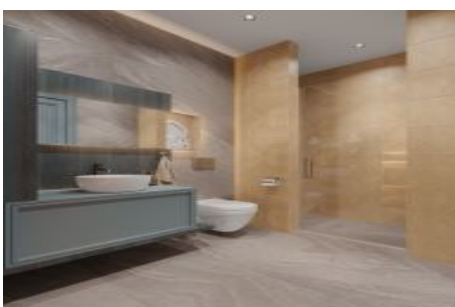

Büyükkçekmece /

Büyükkçekmece

34528 , İstanbul

Advert No:f-494589-1124

Advert No:f-494589-1124

A - C BLOK  
D 6 - 13  
(2 + 1)

1 -Salon+Ant.	A: 26.70 m <sup>2</sup>
2 -Mutfak	A: 12.10 m <sup>2</sup>
3 -WC	A: 2.00 m <sup>2</sup>
4 -Veranda	A: 17.10 m <sup>2</sup>
5 -Hol	A: 3.60 m <sup>2</sup>
6 -Yatak Odası	A: 12.10 m <sup>2</sup>
7 -Ebv. Yatak Odası	A: 16.70 m <sup>2</sup>
8 -Ebv. Banyo	A: 3.00 m <sup>2</sup>
9 -Genel Banyo	A: 6.30 m <sup>2</sup>
10 -Balkon	A: 12.10 m <sup>2</sup>