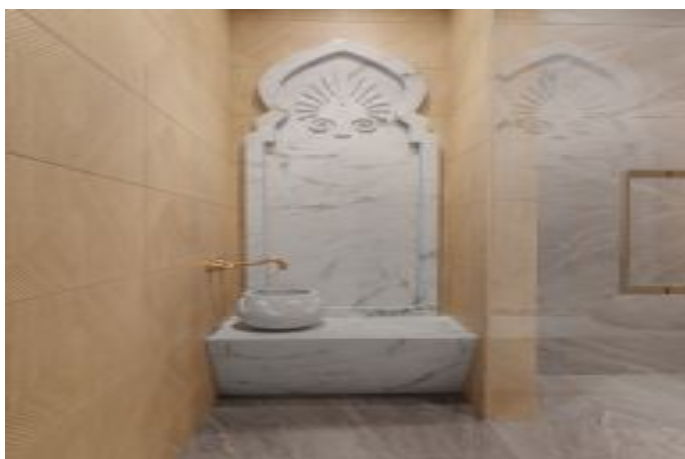

Büyükkçekmece /

Büyükkçekmece

34528 , İstanbul

Advert No:f-494589-1121

Advert No:f-494589-1121

Advert No:f-494589-1121

A - C BLOK  
D 1 - 18  
(1 + 1)

1 -Salon+Mutf.+Ant.	A: 25.20 m <sup>2</sup>
2 -WC	A: 2.60 m <sup>2</sup>
3 -Veranda	A: 10.40 m <sup>2</sup>
4 -Ebv. Yatak Odası	A: 23.20 m <sup>2</sup>
5 -Ebv. Banyo	A: 5.80 m <sup>2</sup>
6 -Balkon	A: 5.90 m <sup>2</sup>