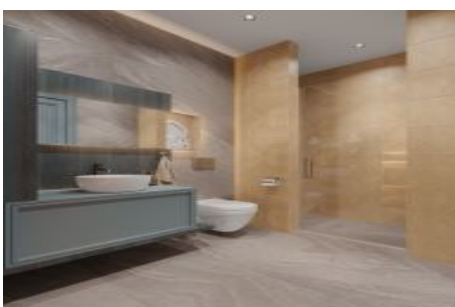

Büyükkçekmece /

Büyükkçekmece

34528 , İstanbul

Advert No:f-494589-1121

Advert No:f-494589-1121

Advert No:f-494589-1121

A - C BLOK  
D 1 - 18  
(1 + 1)

1 -Salon+Mutf.+Ant.	A: 25.20 m <sup>2</sup>
2 -WC	A: 2.60 m <sup>2</sup>
3 -Veranda	A: 10.40 m <sup>2</sup>
4 -Ebv. Yatak Odası	A: 23.20 m <sup>2</sup>
5 -Ebv. Banyo	A: 5.80 m <sup>2</sup>
6 -Balkon	A: 5.90 m <sup>2</sup>