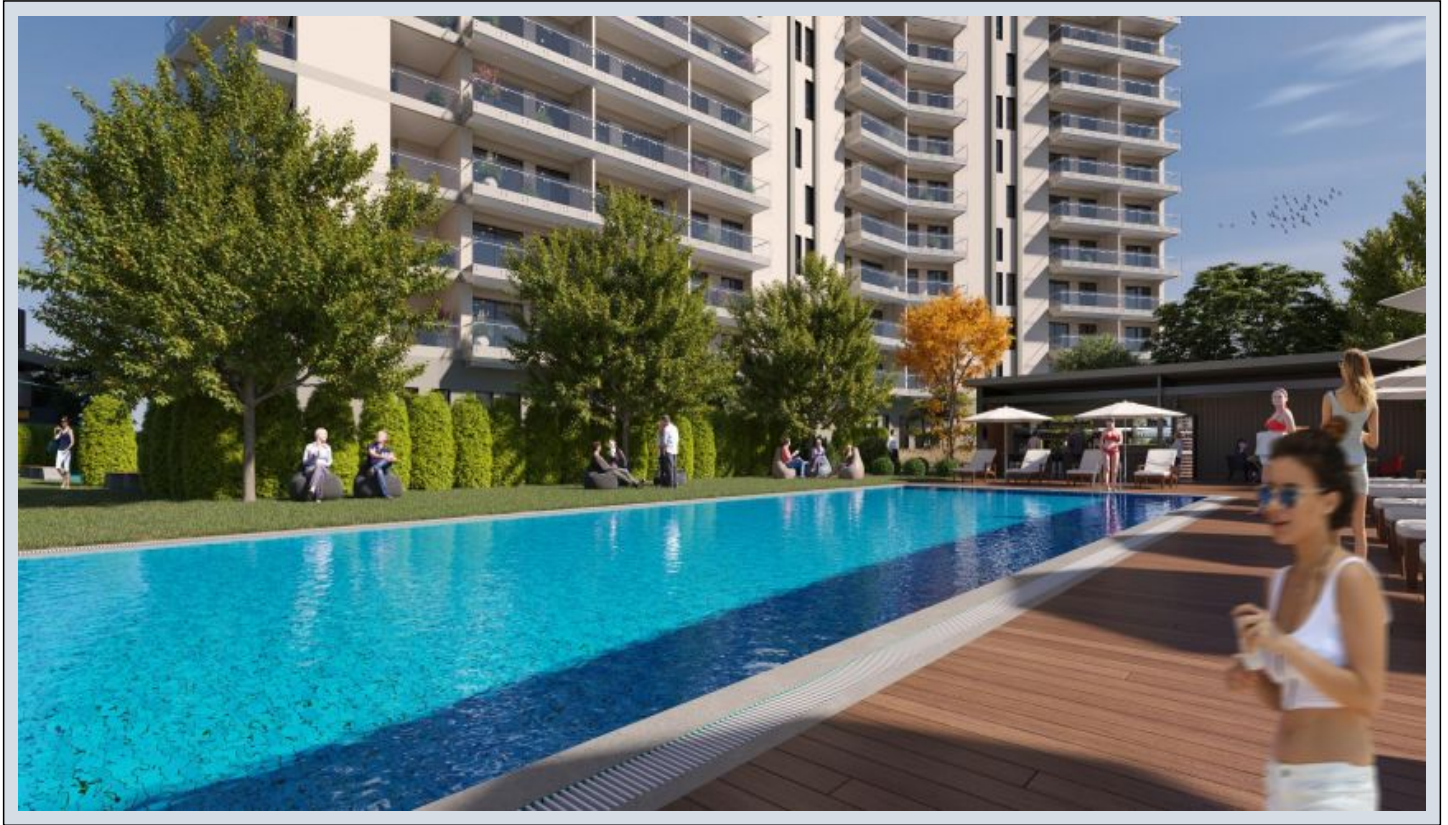

## LA MER Almis Dragos - 0+1 B Istanbul / Maltepe

نام تراپ آ دچاو - یشورف 162,000 \$ | 47 m2 Istanbul / Maltepe

قاتا دادعت : 1

مامح دادعت : 1

تیئوس : هزاس لکش

رفص : هزاس تیعضو

یلخ : هدافتسا دروم یاضف تیعضو

یزکرم شیامرگ : تراچ و امرگ