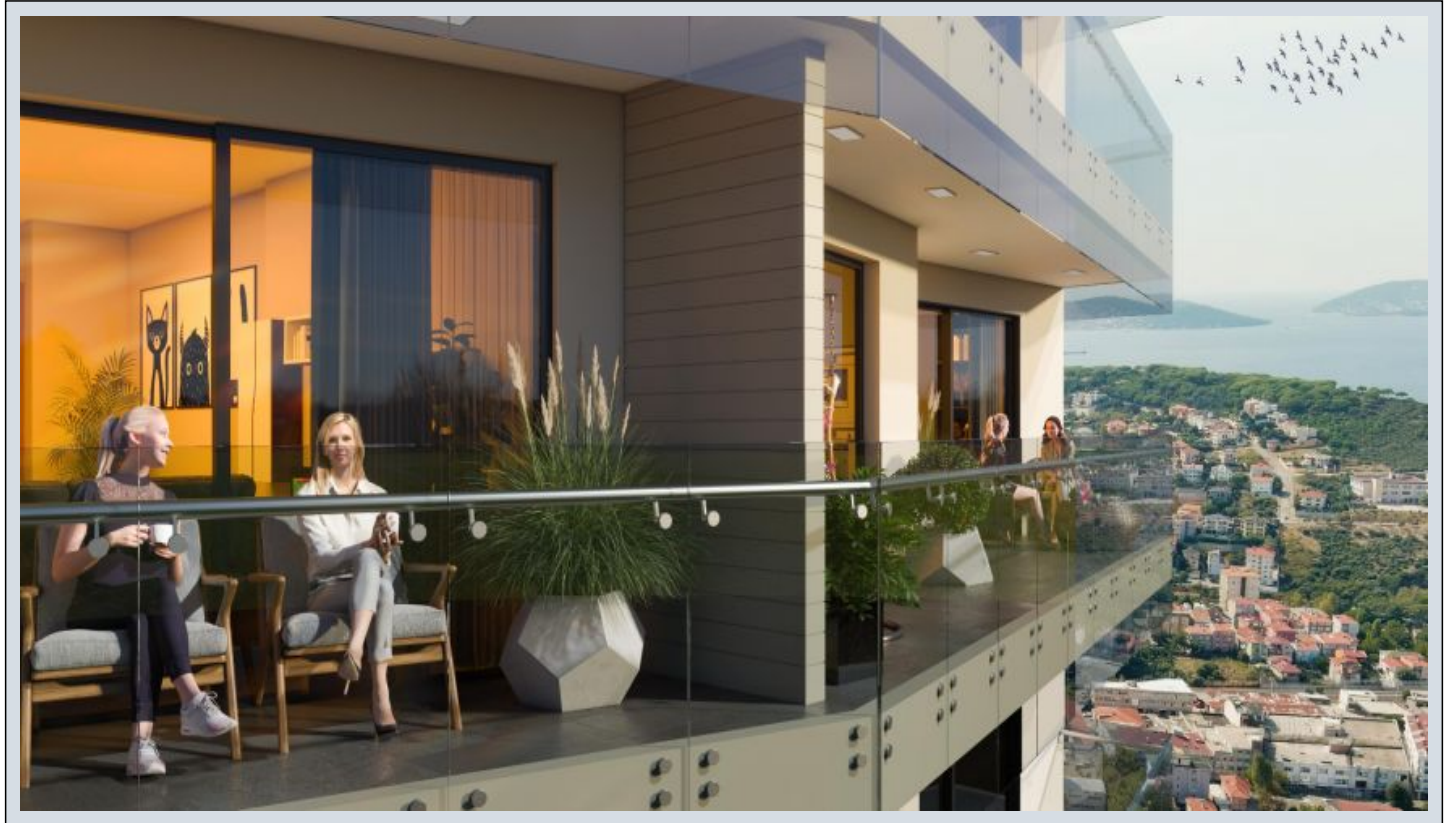

LA MER Almis Dragos - 1+1 B Istanbul / Maltepe

نام تراپ آ دچ او - ی شورف 259,000 \$ | 81 m2 Istanbul / Maltepe

- قاتا دادعت : 1
اه ن لاس دادعت : 1
مامح دادعت : 1
نام تراپا : هزاس لکش
رفص : هزاس تیعضو
هدافتسا دروم یاضف تیعضو : یلاخ
یزکرش ام رگ : تراحو ام رگ