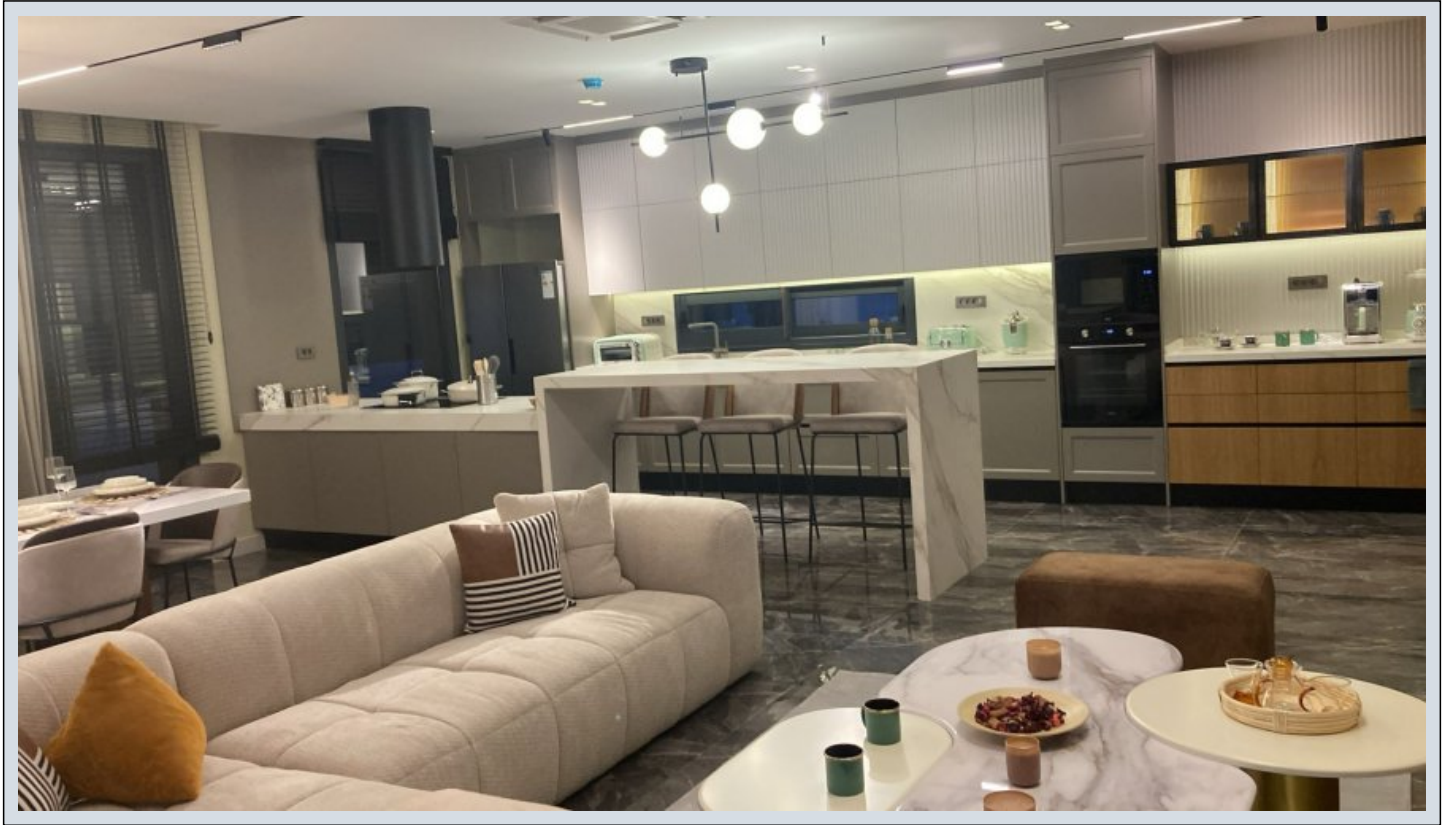

SOLEA - Villa Aydın / Kuşadası

الیو - یشورف 2,000,000 € | 1,100 m2 Aydın / Kuşadası

- قاتا دادعت : 7
اه نلاس دادعت : 1
مامح دادعت : 6
سکل بود : هزاس لکش
رفص : هزاس تیعضو
یلخ : هدافتسا دروم یاضف تیعضو
یزکرش امرگ : تراخ و امرگ
زاگ : شامرگ عون
نیمزعبرم رتم : 1030