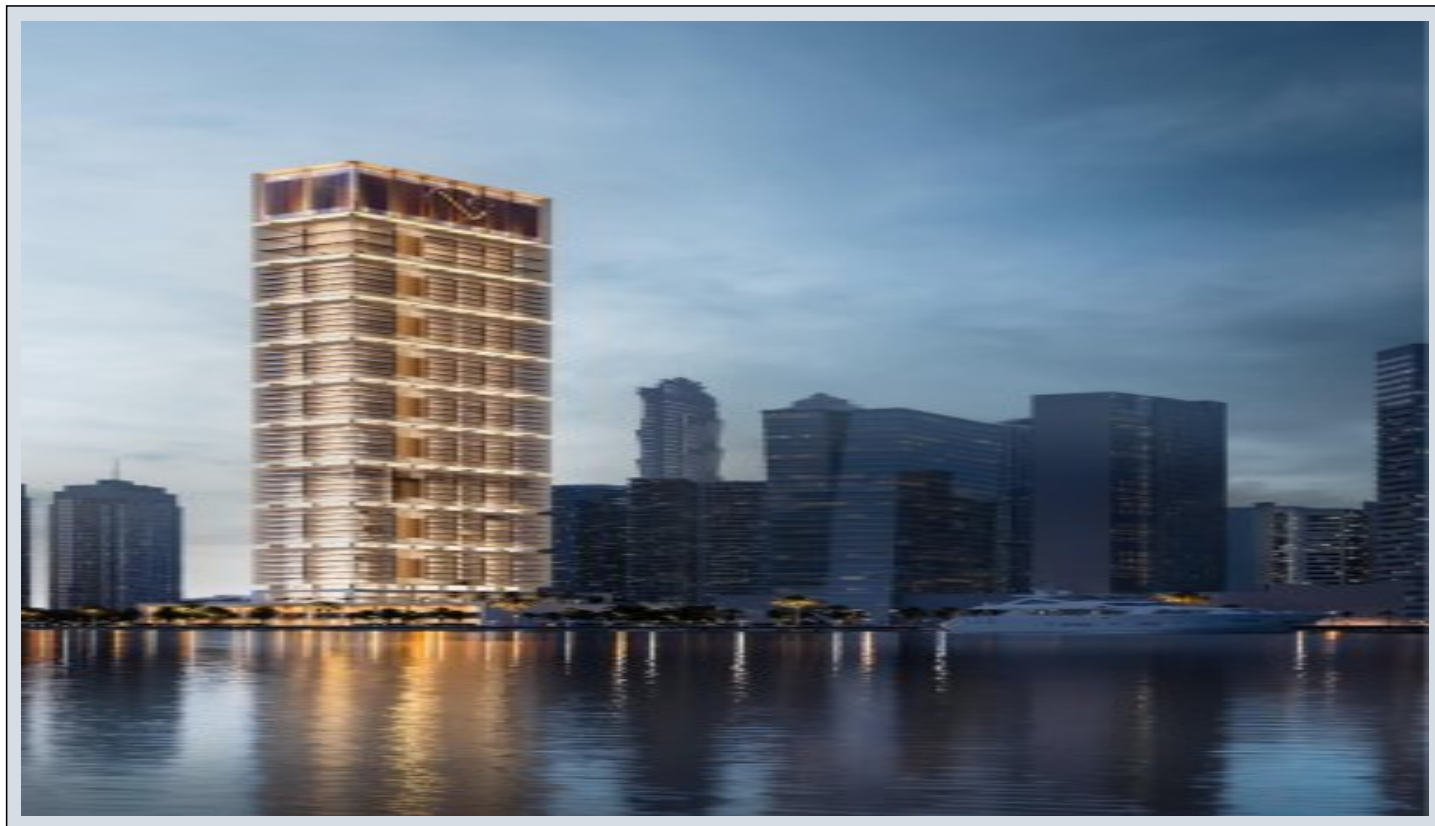

## ONE by Binghatti - رختسا هباوخ 3 الیو - Dubai / Business Bay

نام تراپ آ دجاو - یشورف 3,404,000 \$ | 215 m2 Dubai / Business Bay

قاتا دادعت : 3  
اه نلاس دادعت : 1  
مامح دادعت : 2  
نام تراپا : هزاس لکش  
رفص : هزاس تیعضو  
هدافتسا دروم یاضف تیعضو : یلاخ