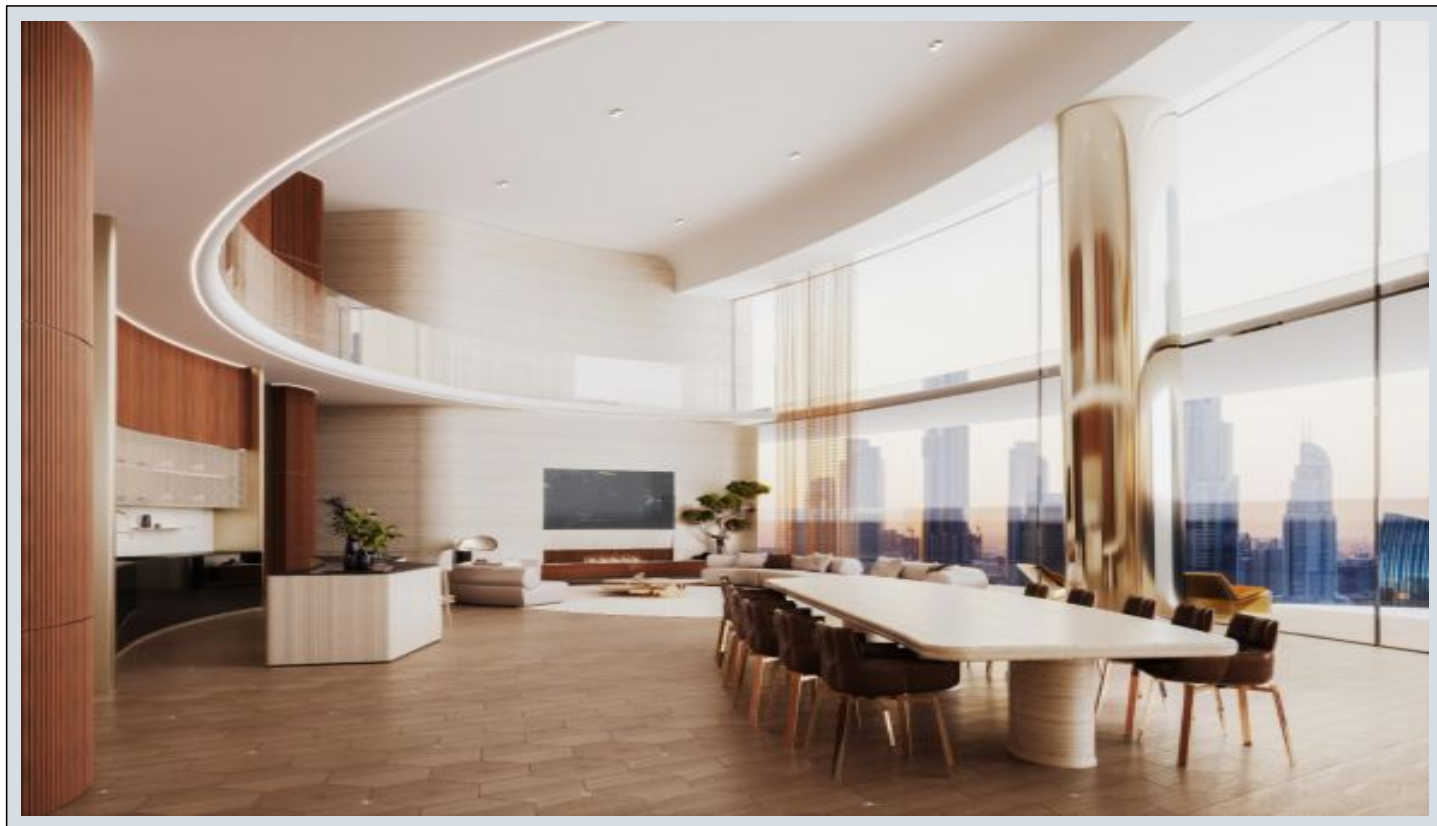

## Mercedes-Benz Places by Binghatti - 2 عون هباوخ 2 Dubai / Downtown Dubai

نام تراپ آ دحاو - یشورف 3,894,000 \$ | 235 m2 Dubai / Downtown Dubai

قاتا دادعت : 2  
اه نلاس دادعت : 1  
مامح دادعت : 2  
نام تراپ آ : هزاس لکش  
: > = ۲۱  
نام تخاس تا قبط دادعت : 65