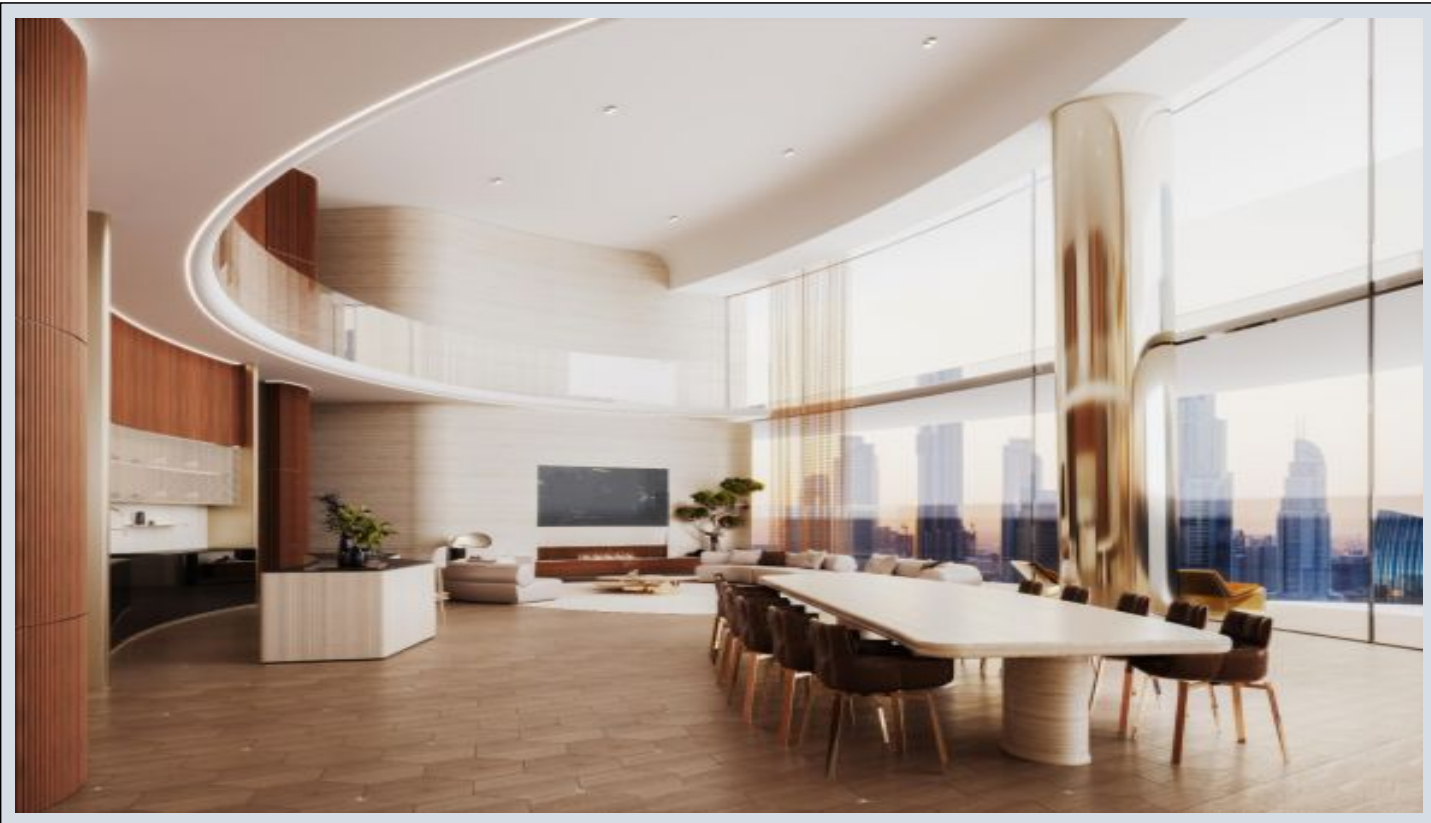

## Mercedes-Benz Places by Binghatti - 2 عون هباوخ 2 Dubai / Downtown Dubai

نام تراپ آ دحاو - یشورف 3,894,000 \$ | 235 m2 Dubai / Downtown Dubai

قاتا دادعت : 2  
اه نلاس دادعت : 1  
مامح دادعت : 2  
نام تراپ آ : هزاس لکش  
: > = ۲۱  
نام تخاس تا قبط دادعت : 65