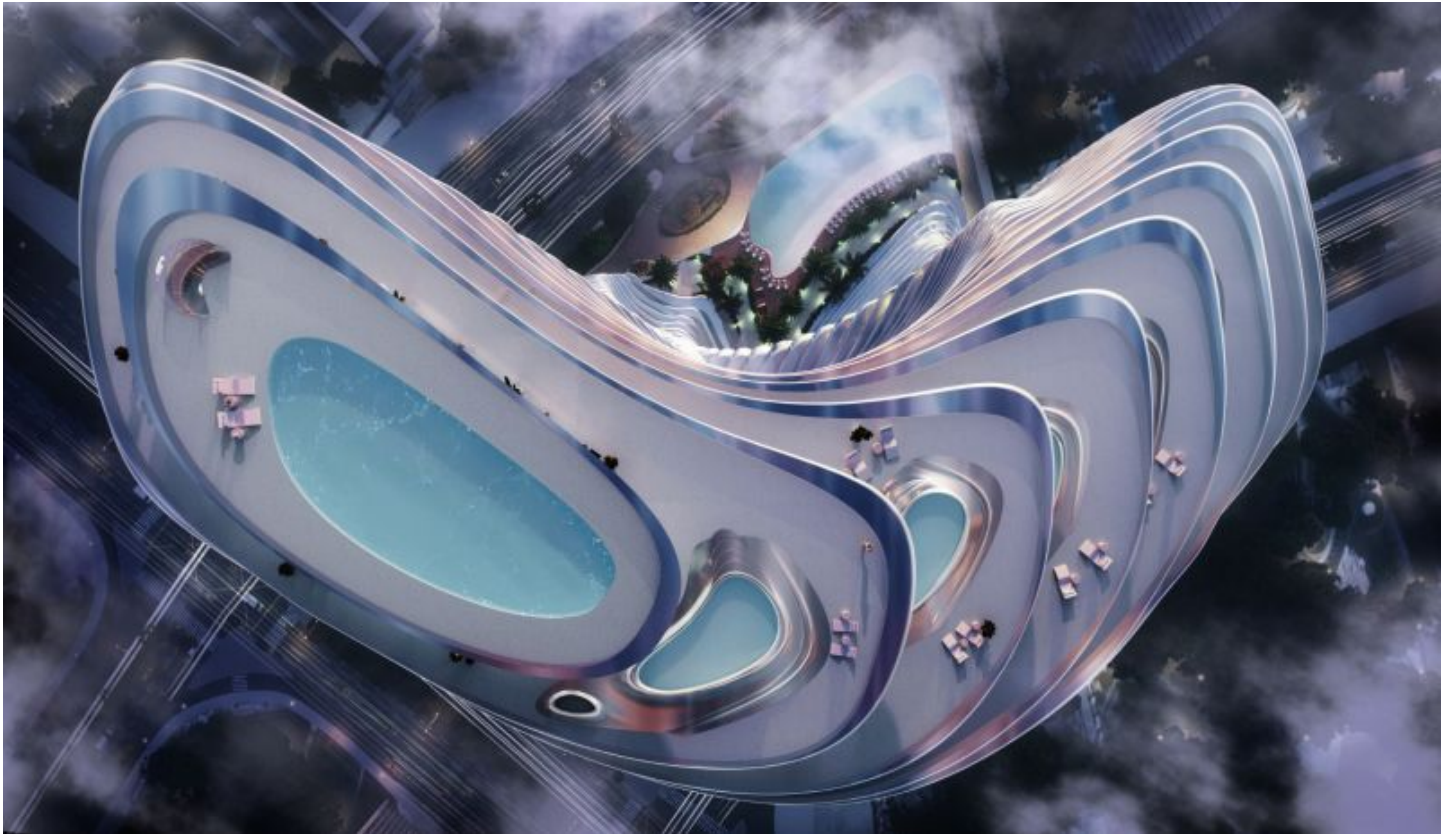

f:494589-1010 یه آگ آ هرامش