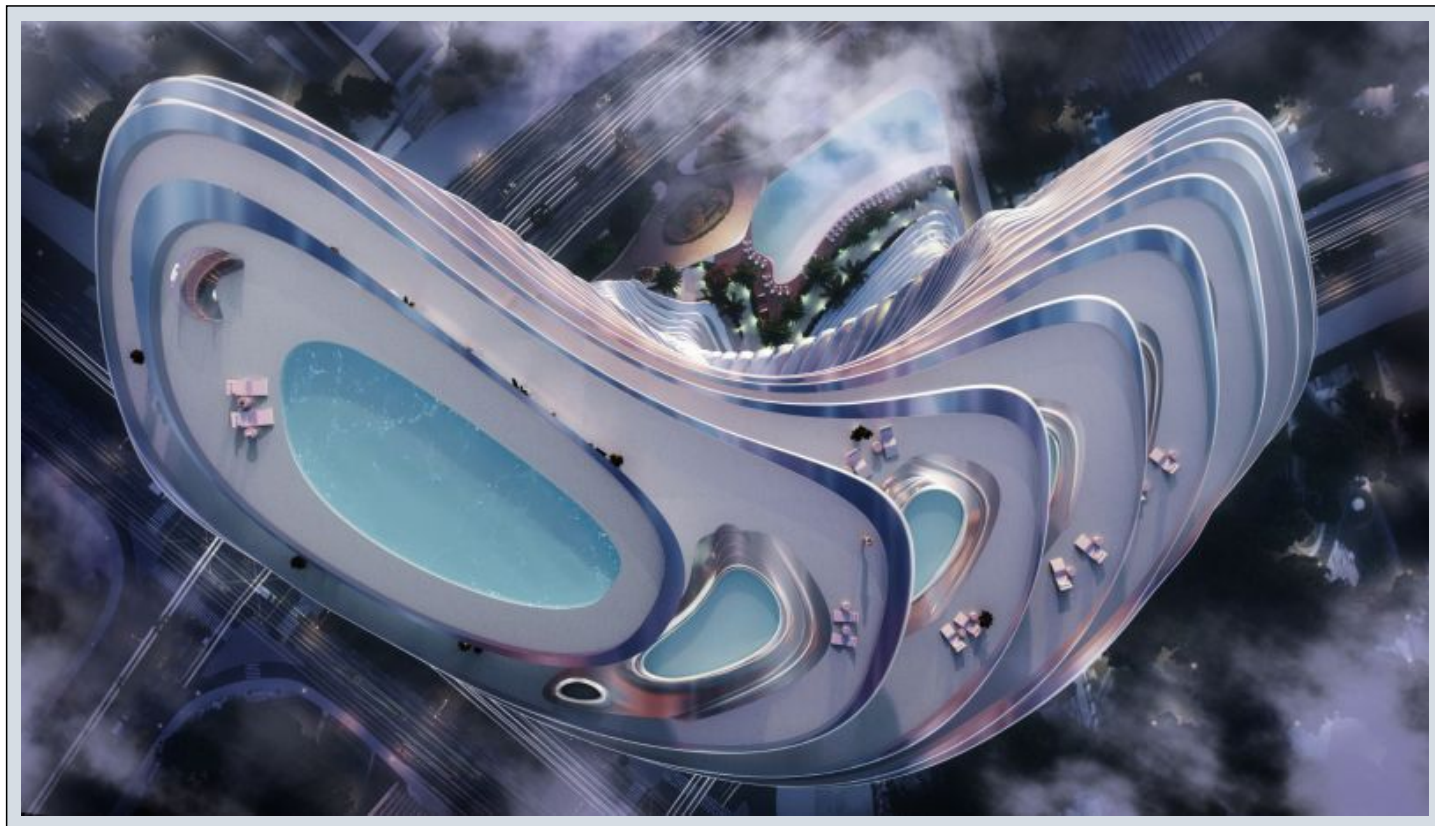

## Bugatti Residences by Binghatti - Riviera - Monaco Dubai / Jumeirah

نامتراپآ دجاو - یشورف 14,160,000 \$ | 640 m2 Dubai / Jumeirah

- قاتا دادعت : 3  
اه نلاس دادعت : 1  
مامح دادعت : 2  
نامتراپآ : هزاس لکش  
رفص : هزاس تیعضو  
هدافتسا دروم یاضف تیعضو : یلاخ  
یزکرع شامرگ : تراخ و امرگ  
یقرب : شامرگ عون  
: ۱۳