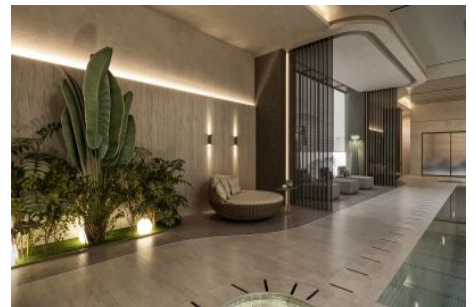

Advert No:f-494589-997