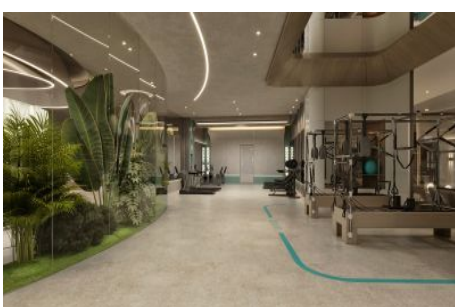

Advert No:f-494589-996