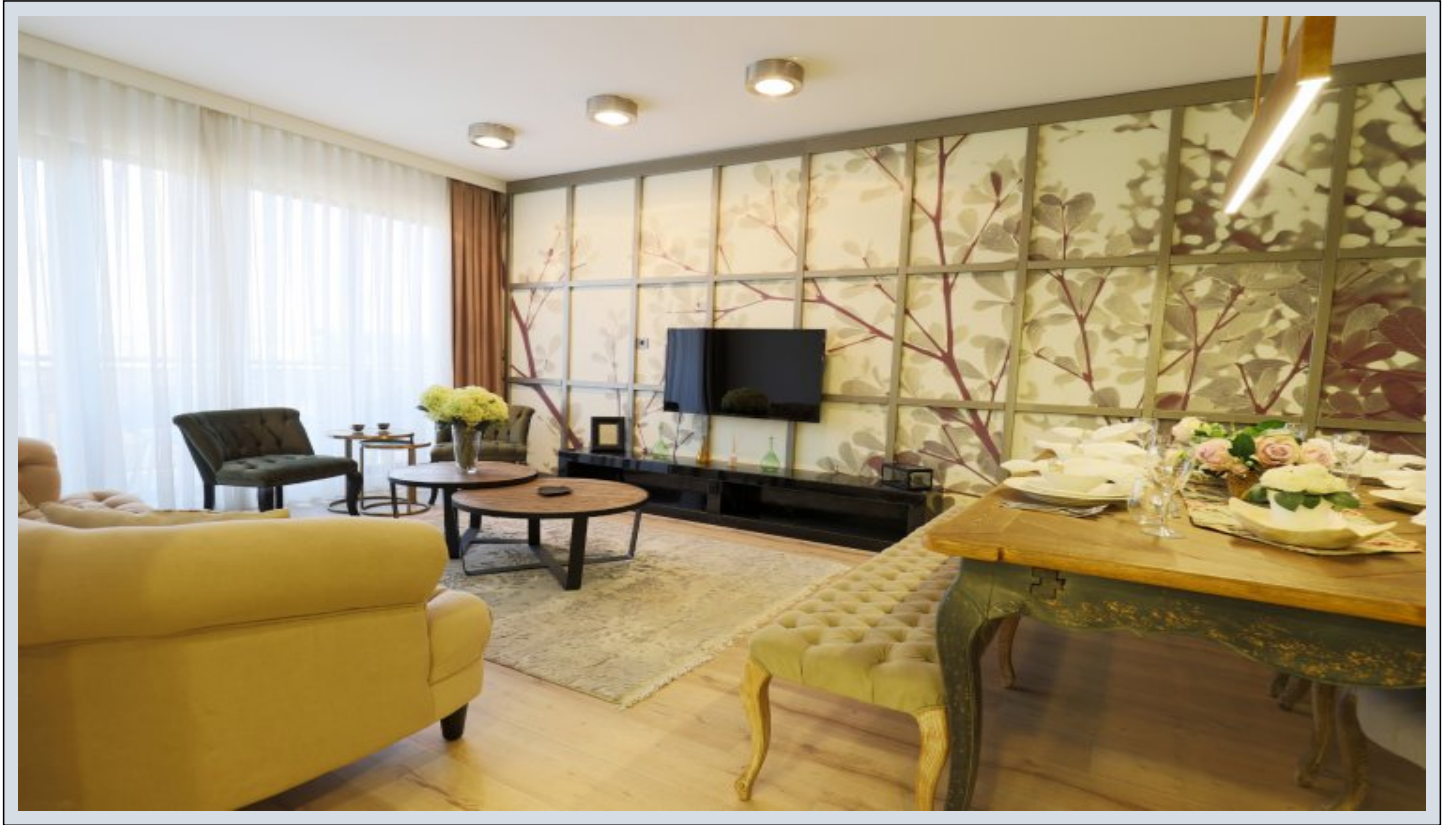

BABACAN PORT ROYAL - 2+1 Istanbul / Küçükçekmece

نام تراپ آ دجاو - یشورف 219,000 \$ | 127 m2 Istanbul / Küçükçekmece

- قاتا دادعت : 2
اه ن لاس دادعت : 1
مامح دادعت : 2
نام تراپا : هزاس لکش
رفص : هزاس تیعضو
هدافتسا دروم یاضف تیعضو : یلاخ
یزکرش ام رگ : تراخ و ام رگ
ش ام رگ عون : زاگ
هل ب : تیدرک قی رط زا تخ ادرب ل باق تراک