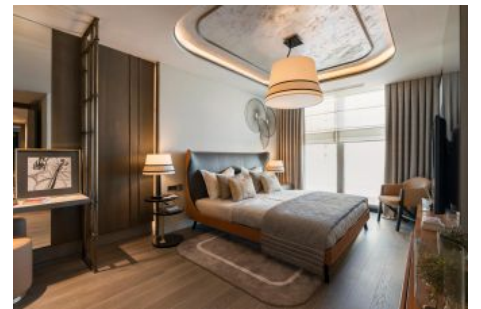

Advert No:f-494589-988