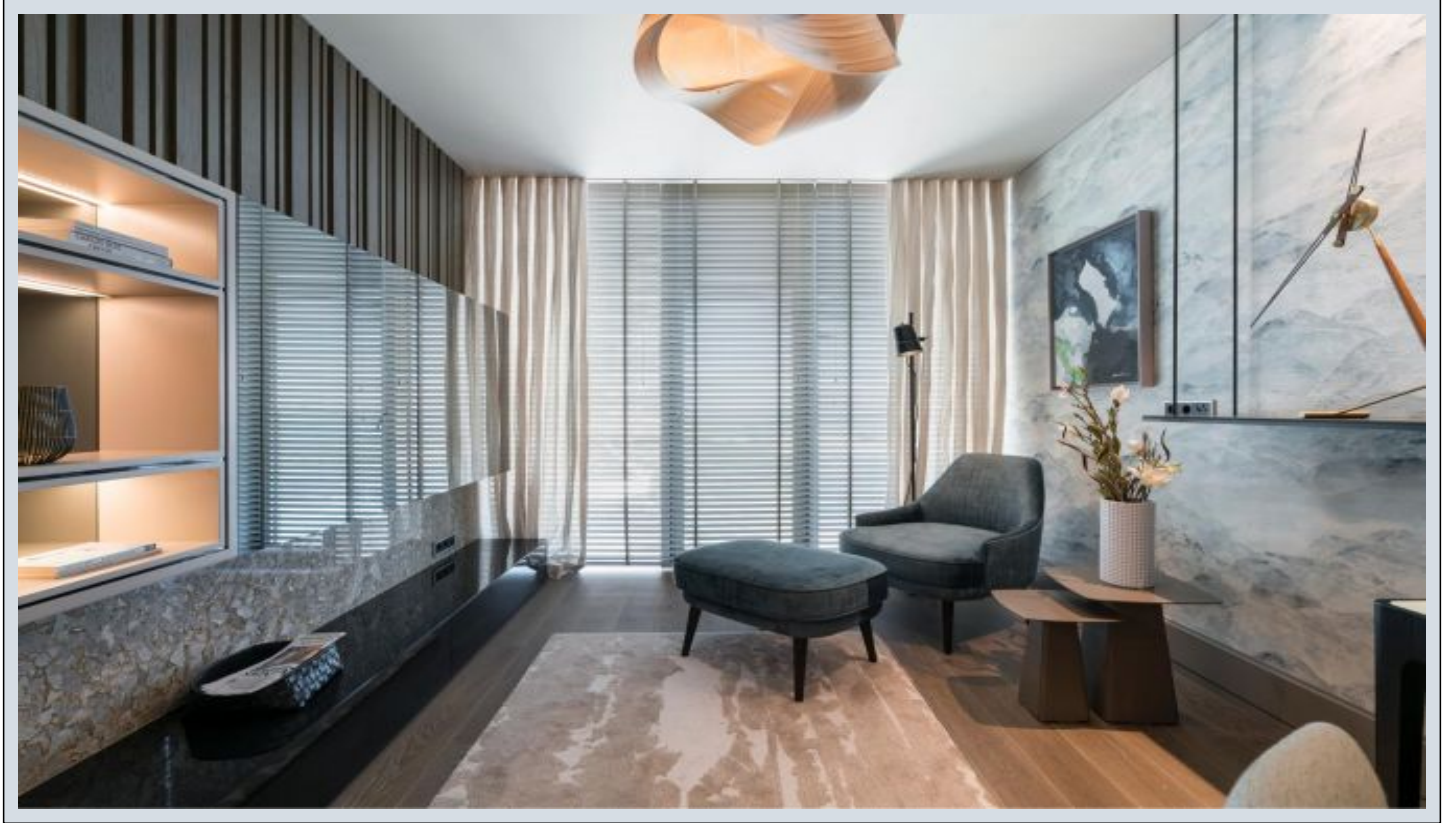

Yedi Mavi - 1+1 Istanbul / Bakırköy

504,000 \$ | 70 m2 Istanbul / Bakırköy

- قاتا دادعت : 1
اه نلاس دادعت : 1
مامح دادعت : 1
نام تراپا : هزاس لکش
رفص : هزاس تیعضو
هدافتسا دروم یاضف تیعضو : یلاخ
یزکرم شیمارگ : تراخ و امارگ
شیمارگ عون : یزاگ رلوک