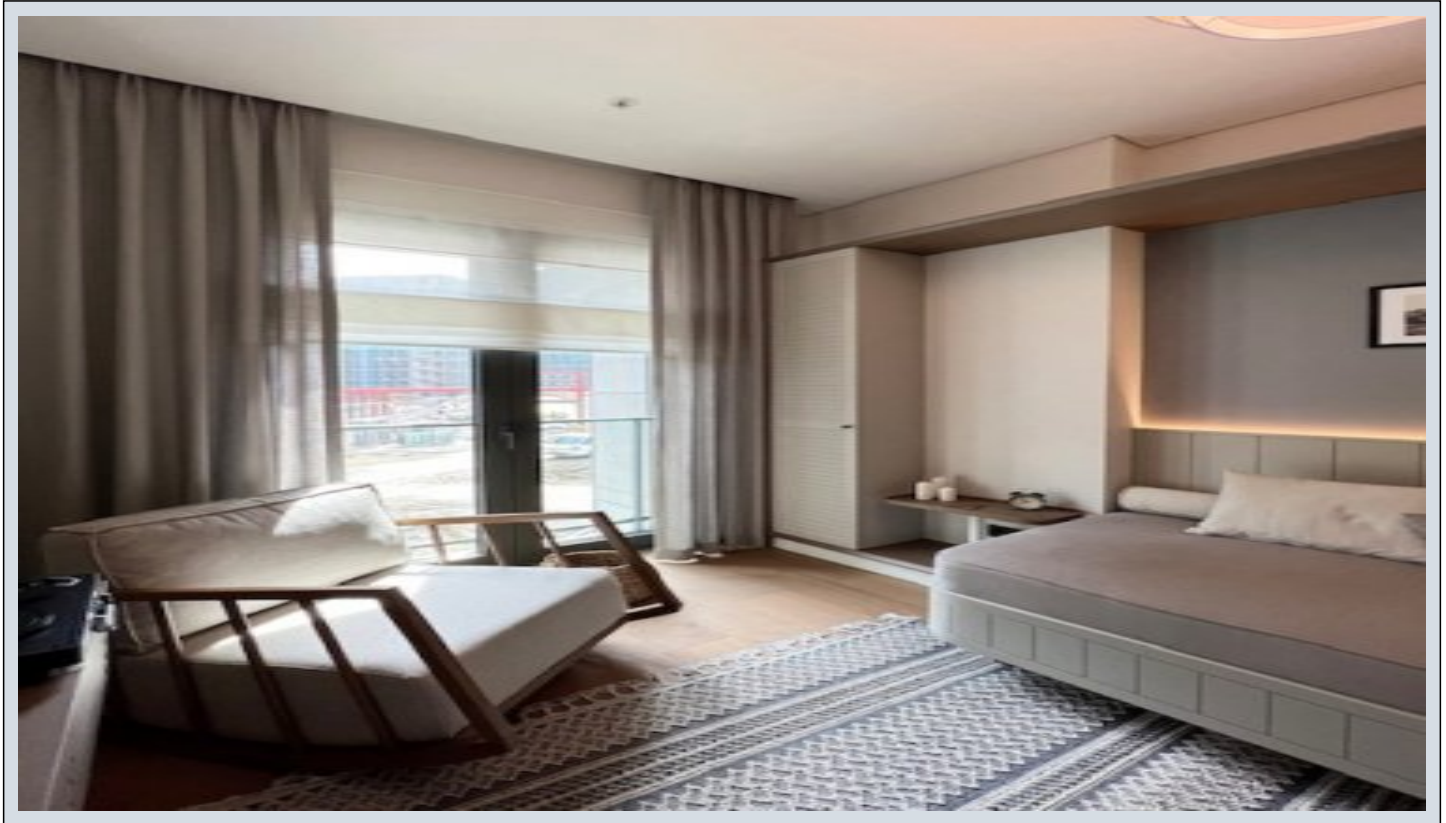

1+1 Istanbul / Sarıyer

نمات راپ آ دجاو - یشورف 949,000 \$ | 81 m2 Istanbul / Sarıyer

- قاتا دادعت : 1
- اه نلاس دادعت : 1
- مامح دادعت : 1
- نکلاب دادعت : 1

İsmail Can

Phone +90 542-811 80 80

Mobile Phone +90 542-811
80 80