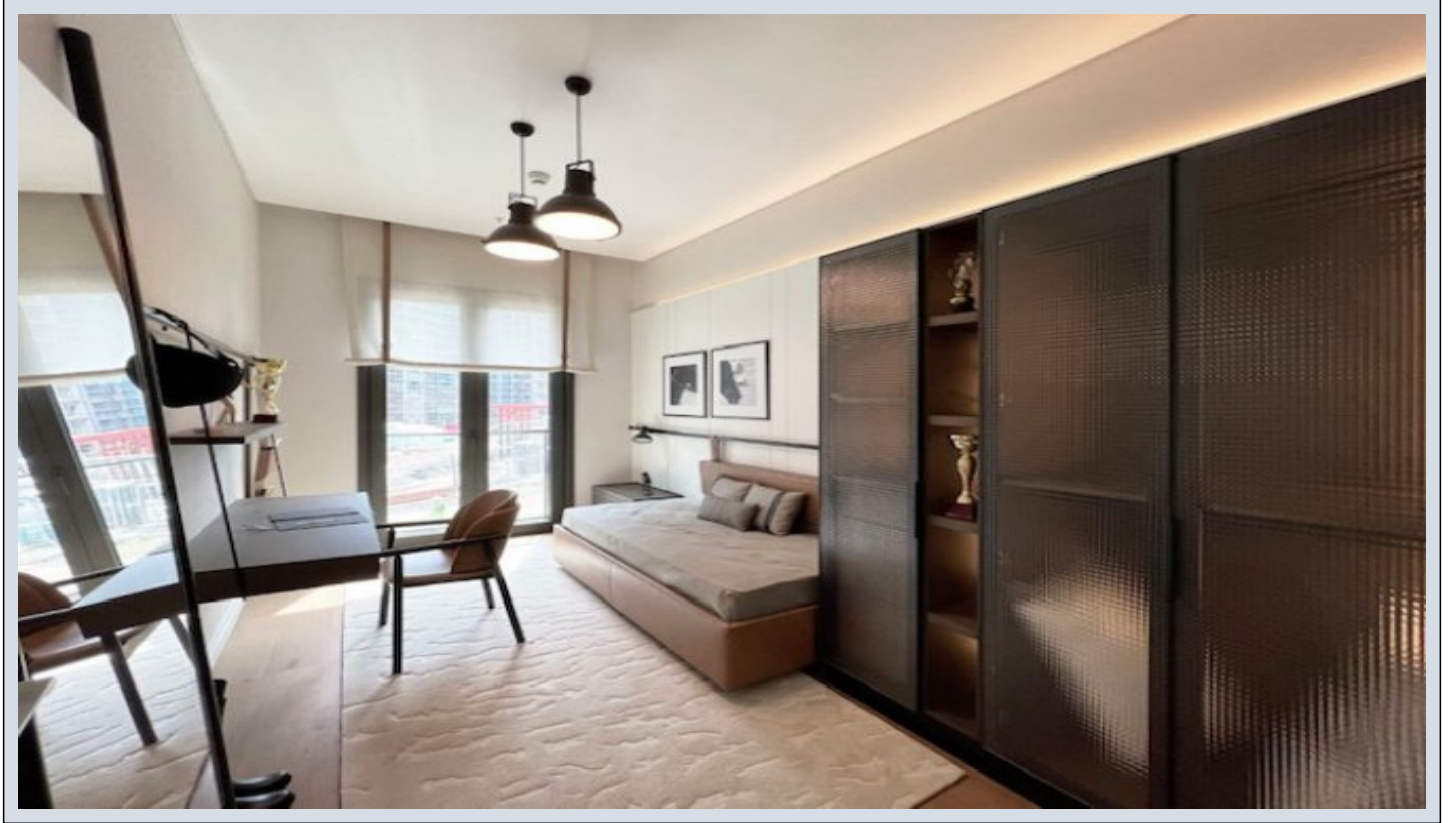

SAKLIVADI AVRUPA KONUTLARI - 2+1 Open Kitchen Istanbul / Sariyer

نامت راپ آ دج او - ى شورف 1,125,000 \$ | 133 m2 Istanbul / Sariyer

قاتا دادعت : 2
اه ن لاس دادعت : 1
مامح دادعت : 1
نكلاب دادعت : 1

İsmail Can