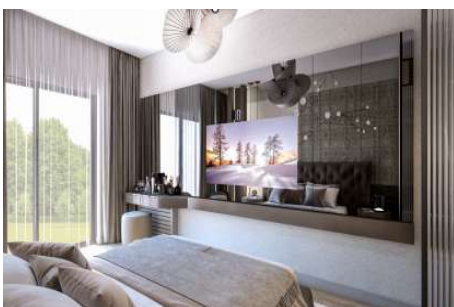

Advert No:f-494589-937

Advert No:f-494589-937

E BLOK

3+1 DUBLEKS DAİRE

NET ALAN = 105,35 m²
BRÜT ALAN = 162,05 m²

- 1- ANTRE-KORİDÖR = 8,90 m²
- 2- YATAK ODASI = 10,45 m²
- 3- SALON+MUTFAK = 23,65 m²
- 4- YATAK ODASI = 12,00 m²
- 5- BANYO = 4,60 m²
- 6- ANTRE = 1,75 m²
- 7- E. YATAK ODASI = 17,10 m²
- 8- E. BANYO = 3,55 m²
- 9- YATAK ODASI = 10,00 m²
- 10- ÇATI TERAS = 13,35 m²