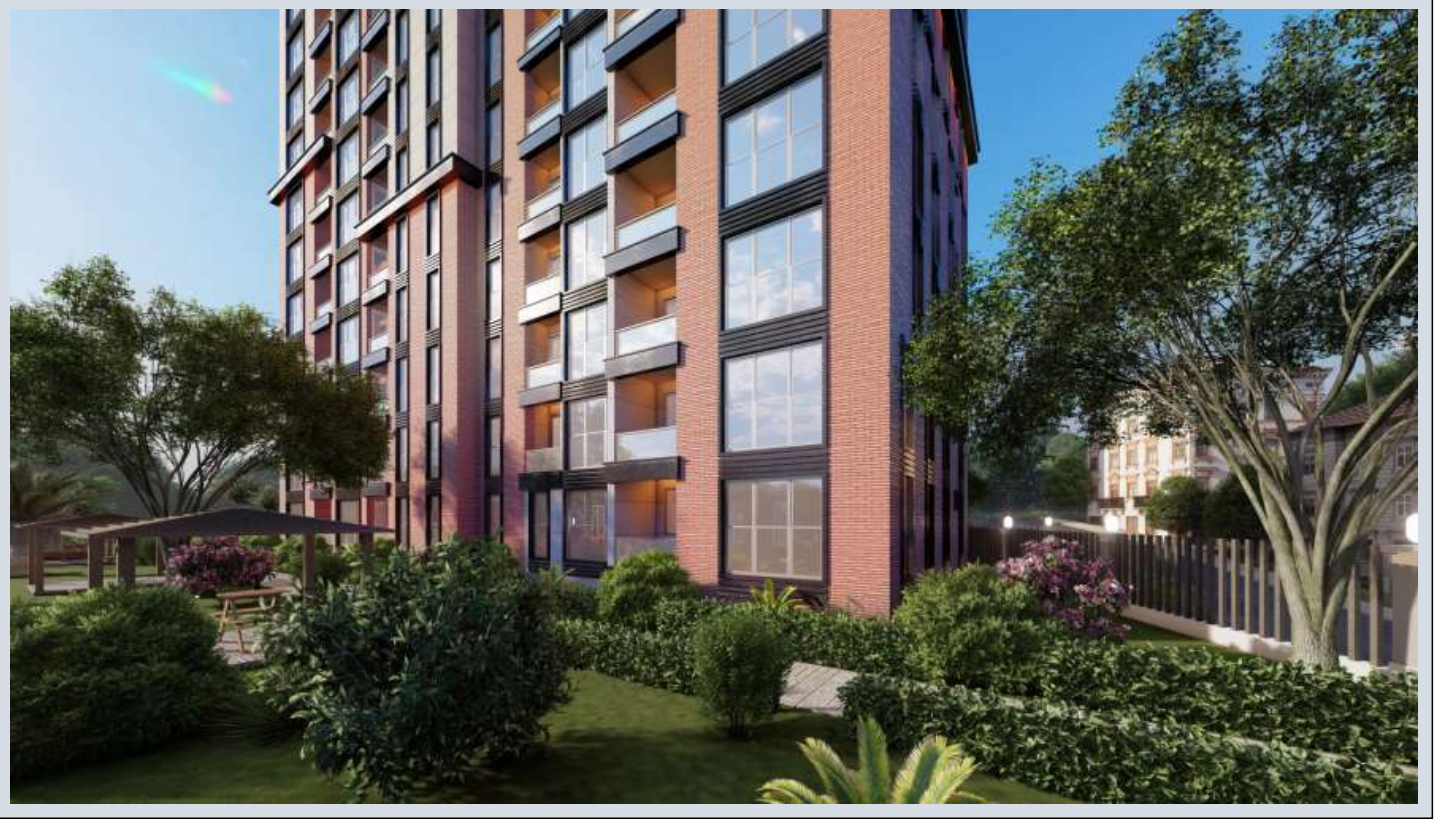

## YAYLA PARK KARTAL - 1+1 APARTMENT / RESIDANCE Istanbul / Kartal

نام تراپ آ دچ او - یشورف 207,000 \$ | 72 m2 Istanbul / Kartal

- قاتا دادعت : 1  
اه ن لاس دادعت : 1  
مامح دادعت : 1  
نام تراپا : هزاس لکش  
رفص : هزاس تیعضو  
هدافتسا دروم یاضف تیعضو : یلاخ  
یزکرع بش یامرگ : تراخ و امرگ  
ش یامرگ عون : زاگ  
یبونج : تخاس شور