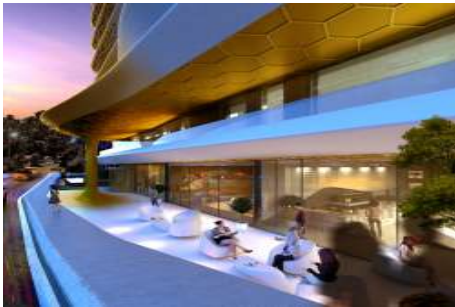

Advert No:f-494589-917

Advert No:f-494589-917

Advert No:f-494589-917

<b>DAİRE NO</b>	<b>40</b>
<b>DAİRE TİPİ</b>	SUIT (1+1)
<b>BRÜT ALAN</b>	<b>110,06</b>
<b>ANTRE</b>	7,50
<b>SALON/SALON + MUTFAK</b>	24,25
<b>MUTFAK</b>	7,98
<b>HOL</b>	3,37
<b>GİYİNME ODASI</b>	3,36
<b>ODA</b>	12,67
<b>ODA</b>	
<b>WC</b>	2,00
<b>BANYO</b>	5,57
<b>BALKON / TERAS</b>	4,03
<b>NET ALAN TOPLAMI</b>	<b>70,73</b>