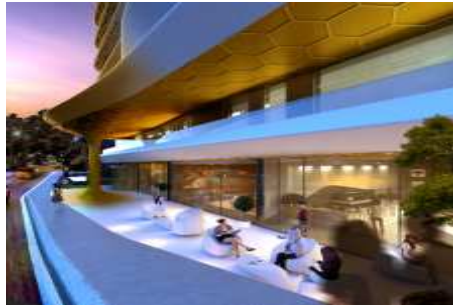

Advert No:f-494589-917

Advert No:f-494589-917

Advert No:f-494589-917

<b>DAİRE NO</b>	<b>40</b>
<b>DAİRE TİPİ</b>	SUIT (1+1)
<b>BRÜT ALAN</b>	<b>110,06</b>
<b>ANTRE</b>	7,50
<b>SALON/SALON + MUTFAK</b>	24,25
<b>MUTFAK</b>	7,98
<b>HOL</b>	3,37
<b>GİYİNME ODASI</b>	3,36
<b>ODA</b>	12,67
<b>ODA</b>	
<b>WC</b>	2,00
<b>BANYO</b>	5,57
<b>BALKON / TERAS</b>	4,03
<b>NET ALAN TOPLAMI</b>	<b>70,73</b>