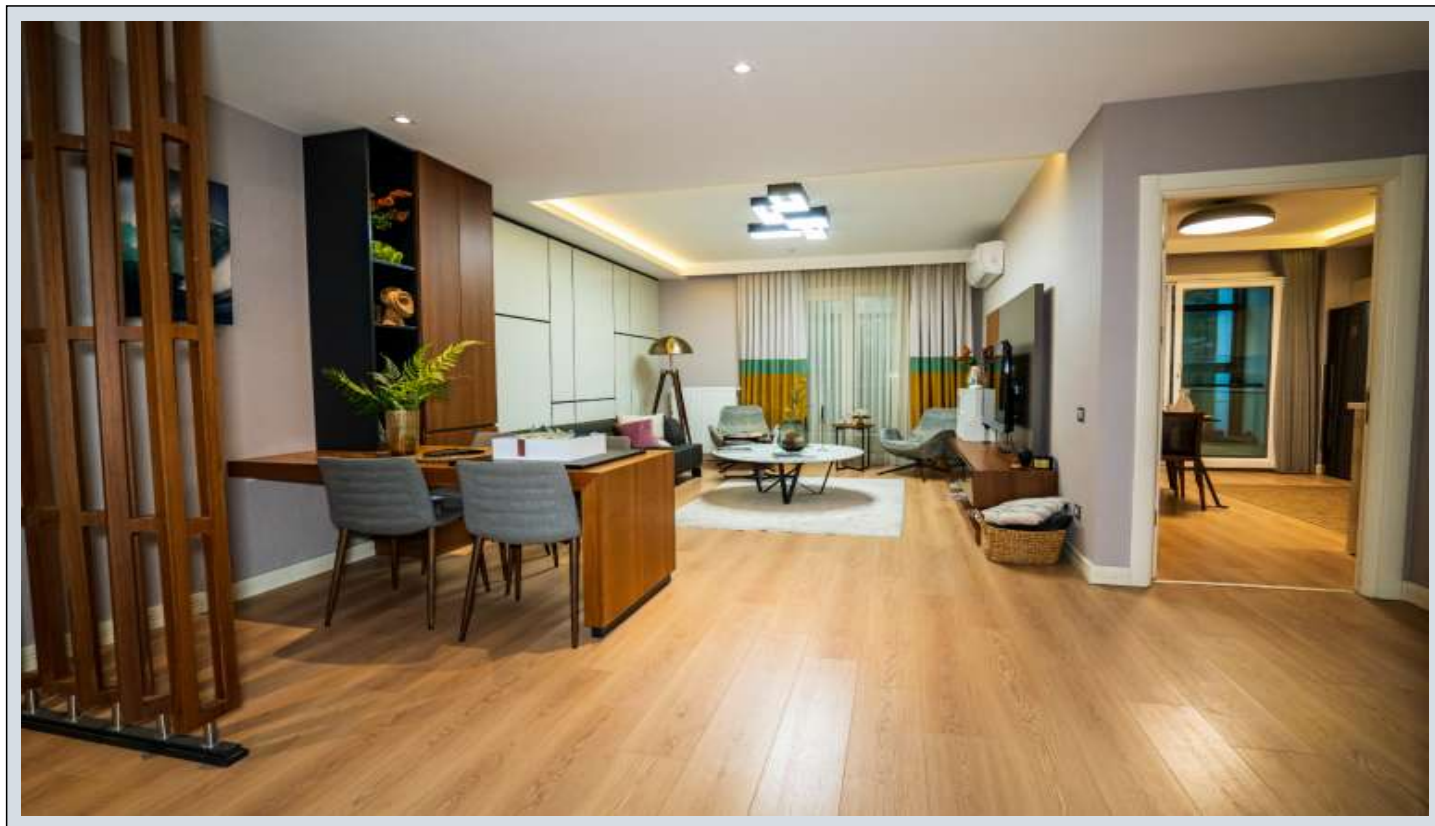

KELEŞ CENTER - 1+1 APARTMENT / RESIDANCE Istanbul / Küçükçekmece

نام تراپ آ دجاو - یشورف 279,923 \$ | 75 m2 Istanbul / Küçükçekmece

- قاتا دادعت : 1
اه ن لاس دادعت : 1
مامح دادعت : 1
نام تراپا : هزاس لکش
رفص : هزاس تیعضو
یلاخ : هدافتسا دروم یاضف تیعضو
قرش : تخاس شور
یبونج
یلامش