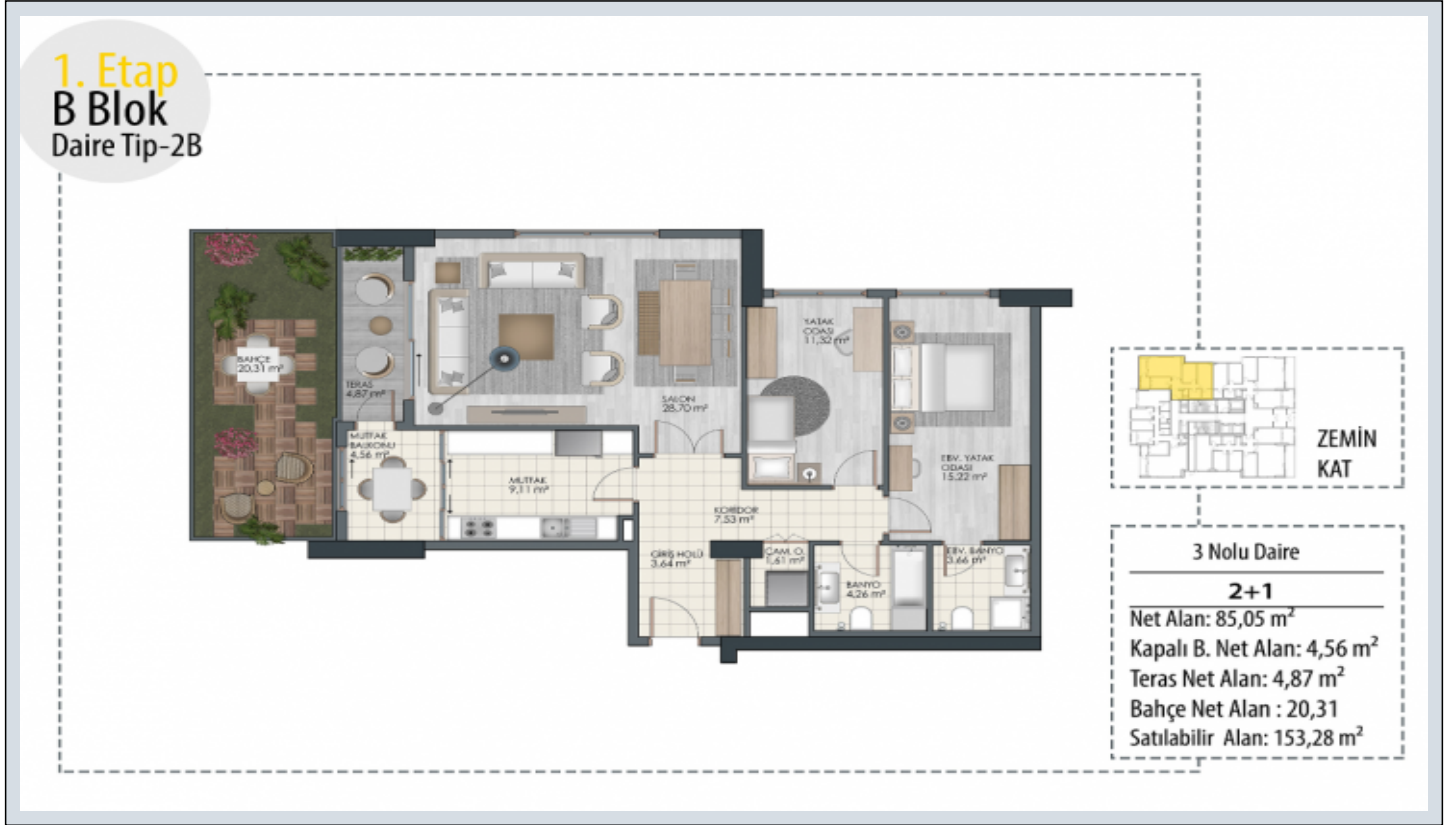

BEYAZ PARK TOPKAPI - 2+1 APARTMENT / RESIDANCE Istanbul / Fatih

561,314 \$ | 125 m2 Istanbul / Fatih

- قاتا دادعت : 2
اه نلاس دادعت : 1
ماماح دادعت : 2
هزاس لکش : نام تراپا
هزاس تیعضو : رفص
هدافتسا دروم یاضف تیعضو : یلاخ
یزکرتم شیمارگ : تراخ و امارگ
شیمارگ عون : زاگ
تخاس شور : یبونج
قرش
یلامش