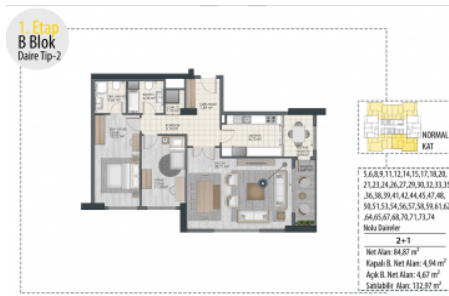

Advert No:f-494589-907

1. Etap B Blok Daire Tip-2B

ZEMİN
KAT

3 Nolu Daire

2+1

Net Alan: 85,05 m²Kapalı B. Net Alan: 4,56 m²Teras Net Alan : 4,87 m²

Bahçe Net Alan : 20,31

Satılabilir Alan: 153,28 m²

Advert No:f-494589-907

2. Etap
A Blok
Daire Tip-2

13,24,35,46,57,68,79,90, 101
Nolu Daireler

2+1

Net Alan: 78,40 m²

Kapalı B. Net Alan: 4,12 m²

Açık B. Net Alan: 6,52 m²

Satılabilir Alan: 130,38 m²

1. Etap
B Blok
Daire Tip-28

3 Nolu Daire

2+1

Net Alan: 85,05 m²

Kapalı B. Net Alan: 4,56 m²

Teras Net Alan: 4,87 m²

Bahçe Net Alan: 20,31

Satılabilir Alan: 153,28 m²