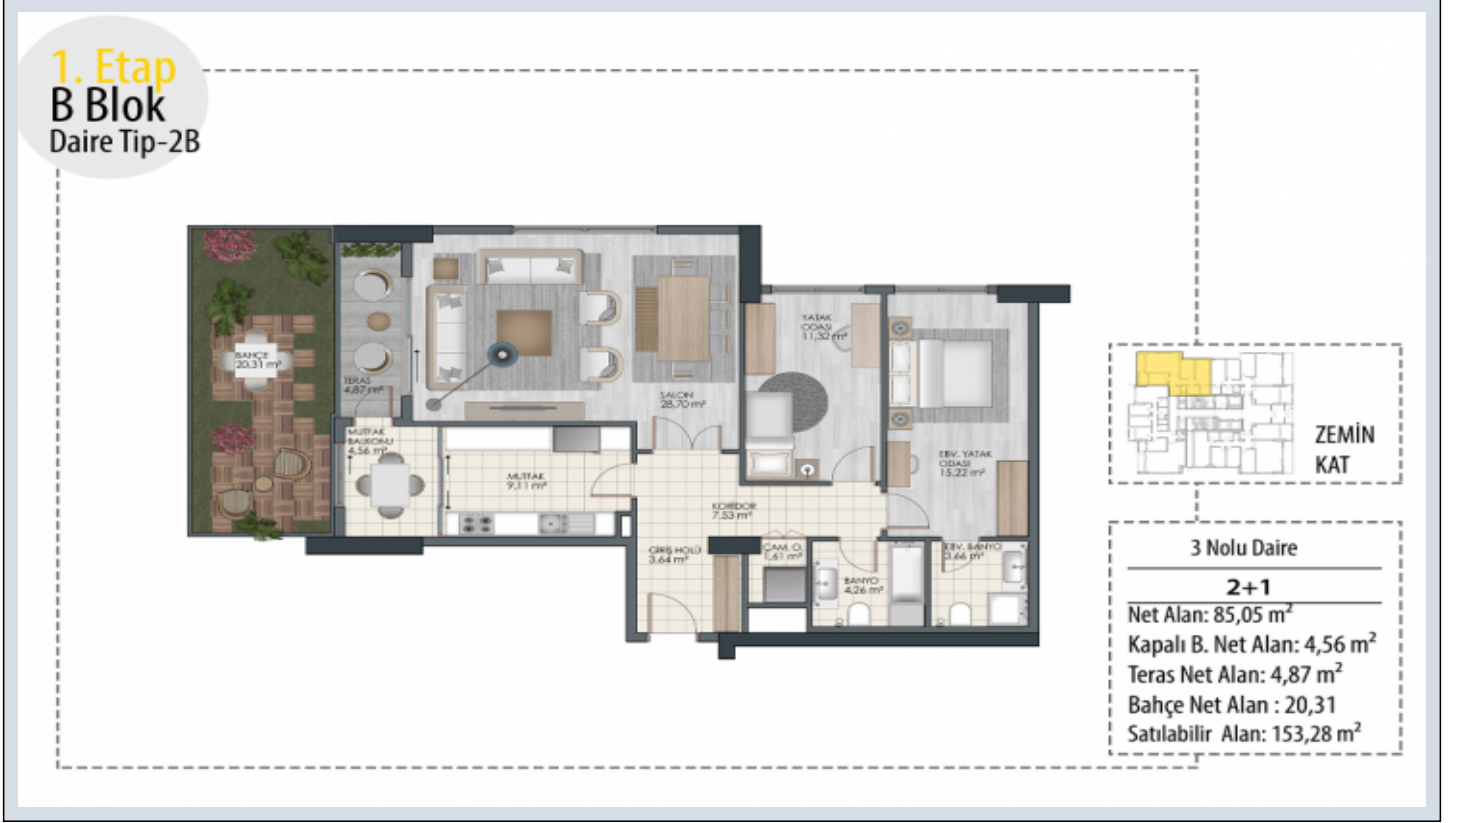

BEYAZ PARK TOPKAPI - 2+1 APARTMENT / RESIDANCE Istanbul / Fatih

561,314 \$ | 125 m2 Istanbul / Fatih

- قاتا دادعت : 2  
اه نلاس دادعت : 1  
ماماح دادعت : 2  
هزاس لکش : نام تراپا  
هزاس تیعضو : رفص  
هدافتسا دروم یاضف تیعضو : یلاخ  
یزکرتم شامرگ : تراخ و امرگ  
شامرگ عون : زاگ  
تخاس شور : یبونج  
قرش  
یلامش