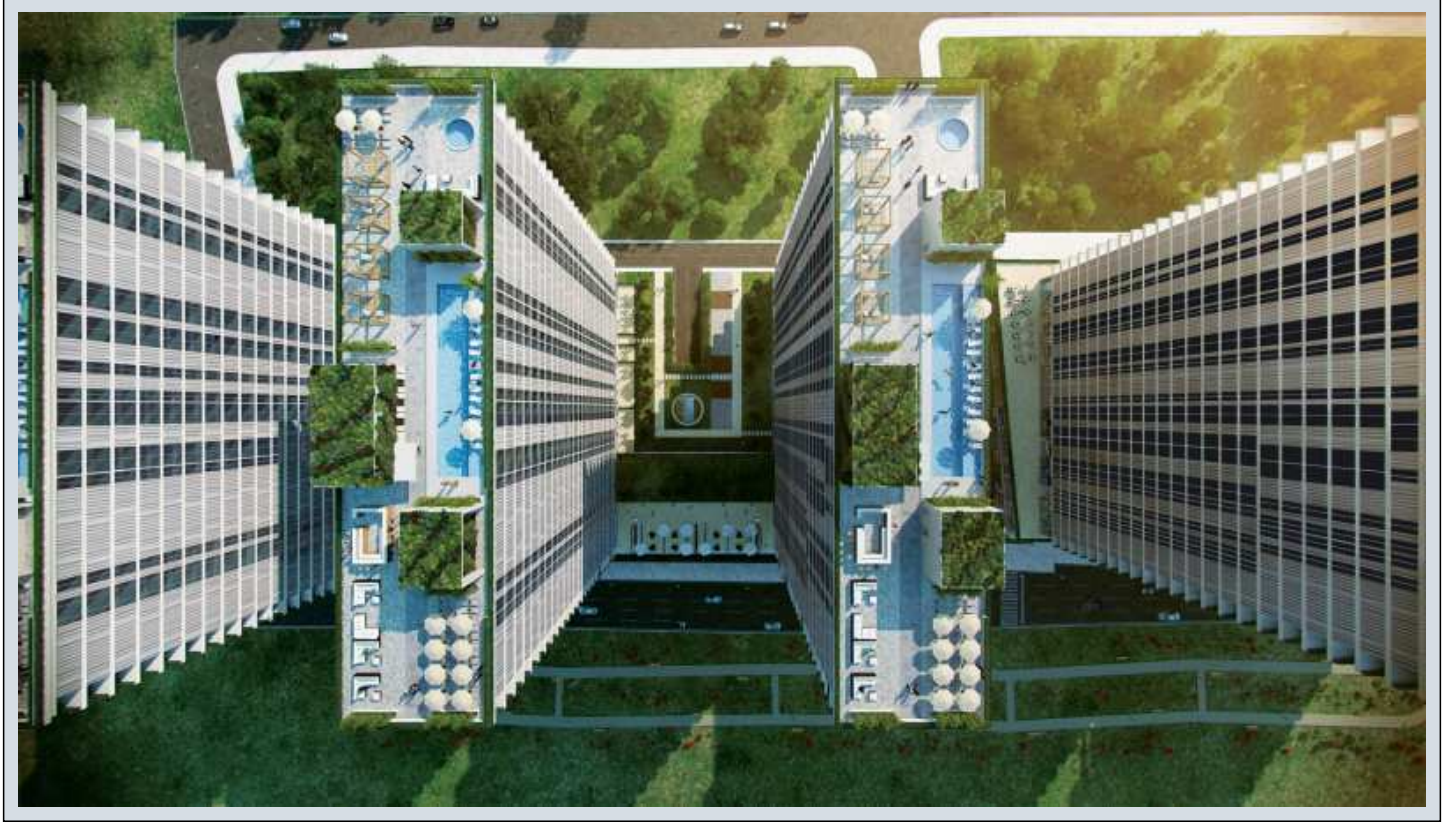

MİNA TOWERS - 1+1 APARTMENT / RESIDENCE Istanbul / Kadıköy

349,000 \$ | 55 m2 Istanbul / Kadıköy

قاتا دادعت : 1
اه نلاس دادعت : 1
مامح دادعت : 1
تئوس : هزاس لکش
رفص : هزاس تیعضو
یلاخ : هدافتسا دروم یاضف تیعضو
قرش : تخاس شور
یبونج