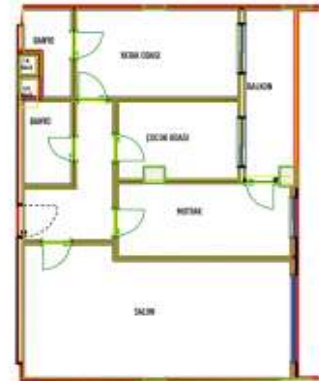

Advert No:f-494589-884

Advert No:f-494589-884

Bağ. Böl. No: B-22

1+1 B BLOK 3.NORMAL KAT

Satışa Esas Daire Brüt Alanı: 56,80

SALON+M : 27,40
ODA : 11,13
BANYO : 3,60
BALKON : 1,60

NO : B -22
N: 43,73 m²

Fig. Böl. No: B-22
1+1 B BLOK 3.NORMAL KAT
 Satışa Esas Daire Brüt Alanı : 126,90

SALON+M : 30,62
ODA : 12,60

Fig. Böl. No: B-07
2+1 B BLOK 11.NORMAL KAT
 Satışa Esas Daire Brüt Alanı: 137,05

SALON+M : 32,27
ODA : 22,02

Fig. Böl. No: B-15
2+1 B BLOK 11.NORMAL KAT
 Satışa Esas Daire Brüt Alanı : 126,15

SALON+M : 30,62
ODA : 12,60

Fig. Böl. No: B-15
2+1 B BLOK 11.NORMAL KAT
 Satışa Esas Daire Brüt Alanı : 126,90

SALON+M : 32,27
ODA : 22,02