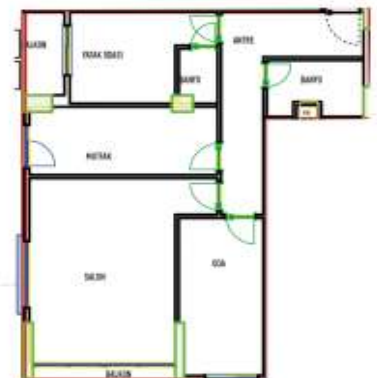

SALON : 30,00 m²
ODA : 12,80 m²
MUTFAK : 10,00 m²
BANYO : 3,00 m²
ANTRE : 1,20 m²
BALKON : 1,00 m²