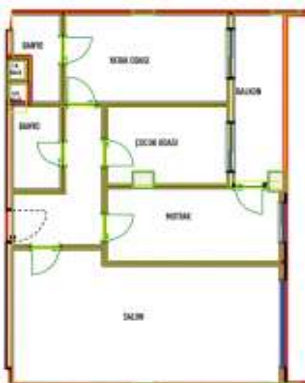

Bag. Bol. No:	B-07