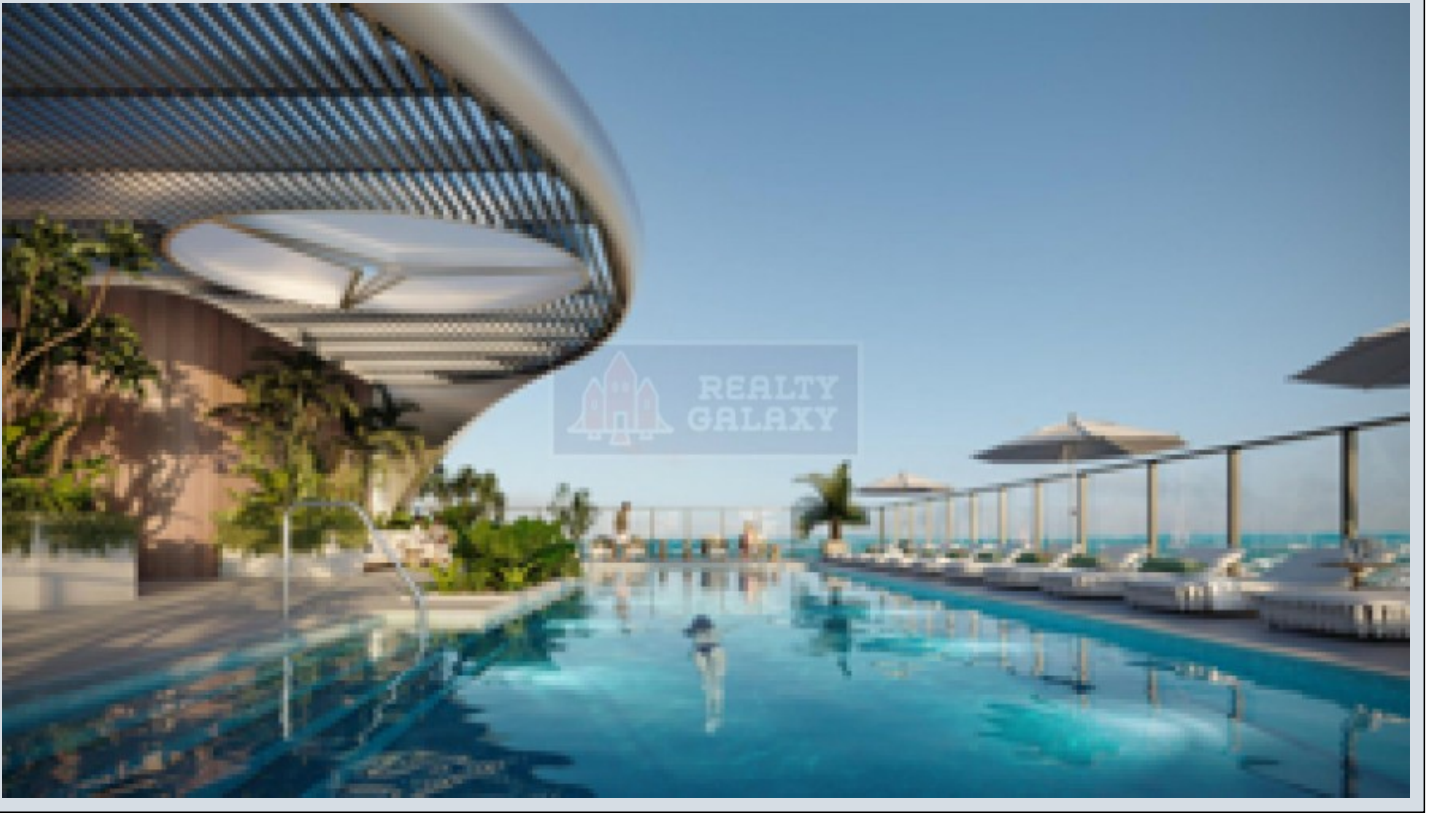

Mercedes-Benz Places - Mercedes-Benz Places Dubai / Meydan

Satılık - Apartman Dairesi 1 \$ | 165 m2 Dubai / Meydan

İsmail Can

Telefon +90 542-811 80 80
Cep Telefonu +90 542-811
80 80

REALTY GALAXY

Telefon +90 542-811 80 80
Cep Telefonu +90 533-382
39 79
Faks +90 212-855 74 75
Yavuz Sultan Selim Bulvarı
Büyükkçekmece /
Büyükkçekmece
34528 , İstanbul