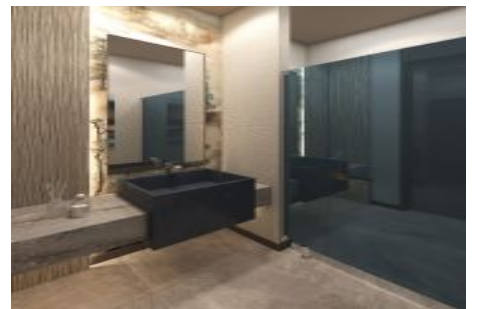

f:494589-1255 نال إال م قر