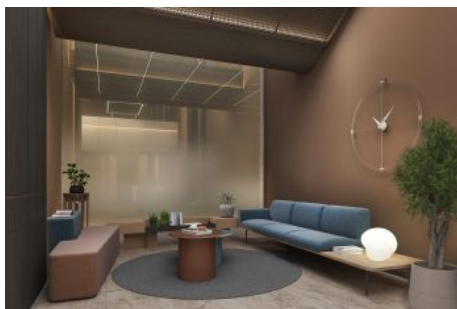

f:494589-1255 نال إال م قر