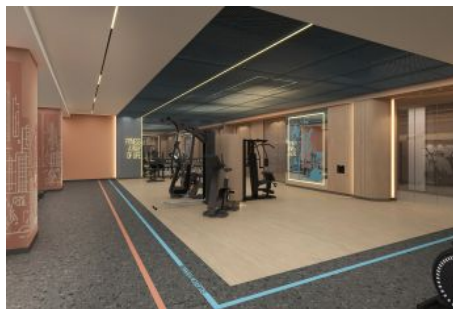

f:494589-1255 نال إال م قر