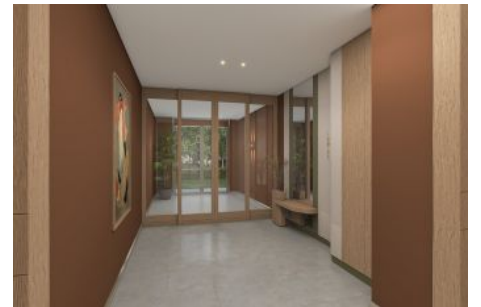

f:494589-1253 نالعالإلا مقرر