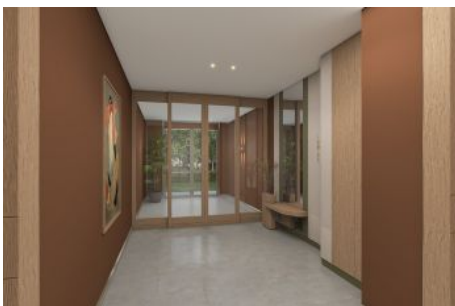

Номер объявления: f-494589-1253