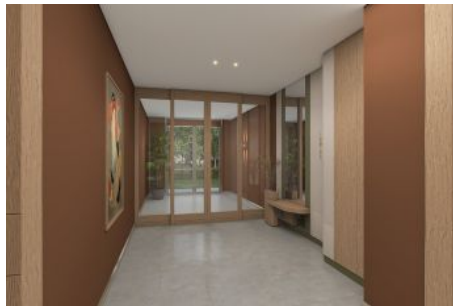

f:494589-1252 نالعالإلا مقرر